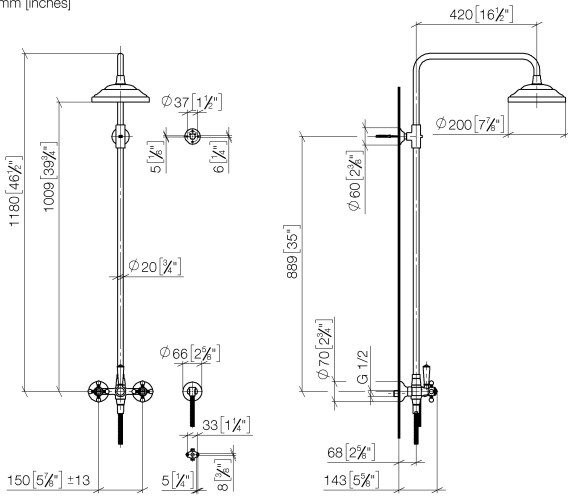

26 632 360

- Saliente ducha de pie 420 mm
- Ducha de cabeza: Chorro de lluvia
- Ø Ducha de lluvia 200 mm
- Caudal ducha de lluvia máx. 14 l/min
- Función de: 8 l/min
- Inversor giratorio Ducha de pie/ Ducha de mano
- Altura de la grifería hasta el extremo superior del codo 1180mm
- Altura de la grifería hasta el ducha de lluvia (extremo inferior): 1009mm
- Roseta para soporte de ducha Ø 66mm
- Roseta para fijación a pared Ø 70mm
- Roseta para batería de ducha Ø 60mm
- Calibración 150 mm ± 13 mm
- Flexo metálico 1250mm con bloqueo de giro integrado
- Racor 1/2"
- Diámetro de tubo 20 mm
- Este producto puede ayudar a un edificio a cumplir con los requisitos de los sistemas de certificación ecológica de edificios: LEED®, BREEAM®, DGNB

Complementos necesarios

	MADISON Ducha de mano metálica con mango de porcelana FlowReduce - Platino	28 002 970-08 0010
--	---	--------------------

Complementos necesarios

	MADISON Ducha de mano FlowReduce - Platino	28 002 978-08 0010
	<ul style="list-style-type: none"> ● Alcahófa de ducha Ø 95mm ● Ducha de mano véase página {PAGE} ● Ajustable en tres posiciones: COMPACT RAIN, COMPACT SOFT FLOW, COMPACT AQUAPRESSURE FLOW, caudal máx. l/min (a 3 bares) 	

26 632 360

mm [inches]

Diagrama de flujo

Códigos y Estándares

DIN 4109

EN 1717

ISO 3822

Scottish Water
Byelaws

UK Water Supply
Regulations

Ü-Zeichen

MADISON Showerpipe con batería de ducha sin ducha de mano - Platino

MADISON

26 632 360

Certificado

Belgaqua_21-023-2 WRAS_2204

LGA_29