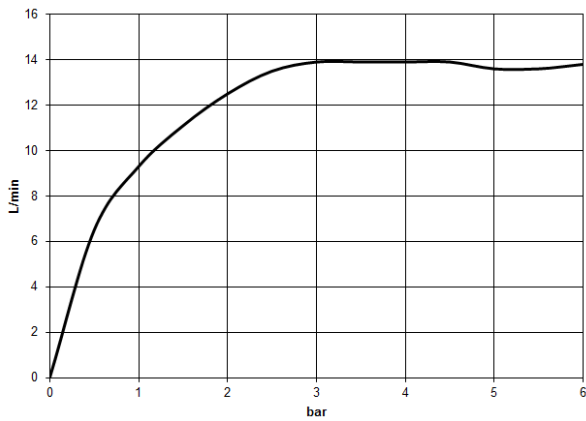

26 632 360

mm [inches]

Diagrama de flujo

Códigos y Estándares

DIN 4109

EN 1717

ISO 3822

Scottish Water
Byelaws