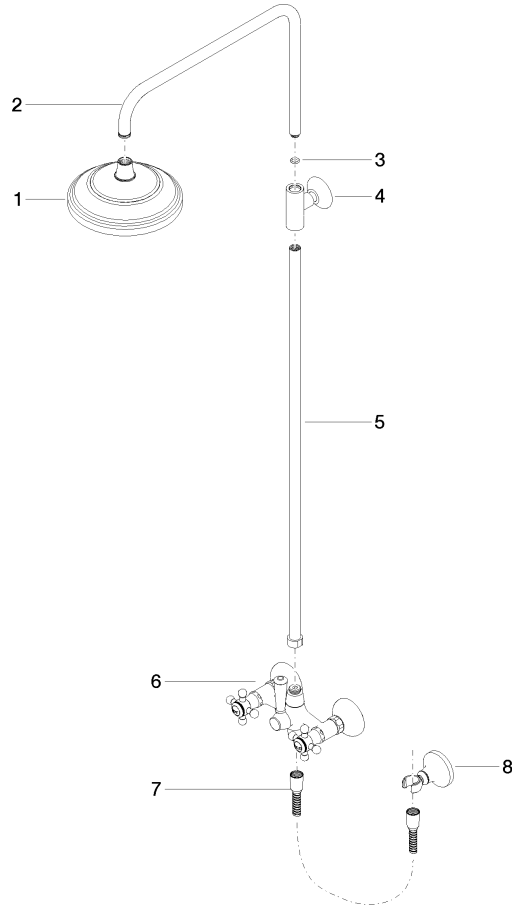

26 632 360

- Saliente ducha de pie 420 mm
- Ducha de cabeza: Chorro de lluvia
- Ø Ducha de lluvia 200 mm
- Caudal ducha de lluvia máx. 14 l/min
- Función de: 8 l/min
- Inversor giratorio Ducha de pie/ Ducha de mano
- Altura de la grifería hasta el extremo superior del codo 1180mm
- Altura de la grifería hasta el ducha de lluvia (extremo inferior): 1009mm
- Roseta para soporte de ducha Ø 66mm
- Roseta para fijación a pared Ø 70mm
- Roseta para batería de ducha Ø 60mm
- Calibración 150 mm ± 13 mm
- Flexo metálico 1250mm con bloqueo de giro integrado
- Racor 1/2"
- Diámetro de tubo 20 mm
- Este producto puede ayudar a un edificio a cumplir con los requisitos de los sistemas de certificación ecológica de edificios: LEED®, BREEAM®, DGNB

26 632 360

mm [inches]

Diagrama de flujo

Códigos y Estándares

DIN 4109

EN 1717

ISO 3822

Scottish Water
Byelaws

UK Water Supply
Regulations

Ü-Zeichen

MADISON Showerpipe con batería de ducha sin ducha de mano - Platino

MADISON

26 632 360

Certificado

Belgaqua_21-023-2 WRAS_2204

LGA_29

26 632 360

Piezas para otros acabados pueden encontrarse aquí:
Cromo

MADISON Showerpipe con batería de ducha sin ducha de mano - Platino

MADISON

26 632 360

Lista de piezas de recambios

N°	Número de artículo	Denominación	Cantidad de montaje	Plazo de entrega
	04 12 05 038 01-08	duchas	8	60