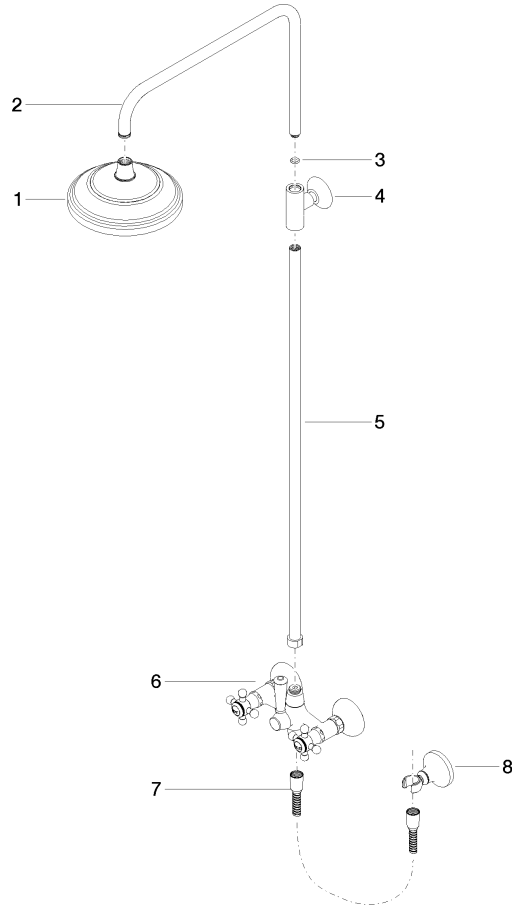

MADISON Showerpipe con batería de ducha sin ducha de mano - Latón (Oro 23k)

MADISON

26 632 360

- Saliente ducha de pie 420 mm
- Ducha de cabeza: Chorro de lluvia
- Ø Ducha de lluvia 200 mm
- Caudal ducha de lluvia máx. 14 l/min
- Función de: 8 l/min
- Inversor giratorio Ducha de pie/ Ducha de mano
- Altura de la grifería hasta el extremo superior del codo 1180mm
- Altura de la grifería hasta el ducha de lluvia (extremo inferior): 1009mm
- Roseta para soporte de ducha Ø 66mm
- Roseta para fijación a pared Ø 70mm
- Roseta para batería de ducha Ø 60mm
- Calibración 150 mm ± 13 mm
- Flexo metálico 1250mm con bloqueo de giro integrado
- Racor 1/2"
- Diámetro de tubo 20 mm
- Este producto puede ayudar a un edificio a cumplir con los requisitos de los sistemas de certificación ecológica de edificios: LEED®, BREEAM®, DGNB

Complementos necesarios

- MADISON Ducha de mano metálica con mango de porcelana FlowReduce - Latón (Oro 23k)** 28 002 970-09 0010

Complementos necesarios

- MADISON Ducha de mano FlowReduce - Latón (Oro 23k)** 28 002 978-09 0010
- Alcahófa de ducha Ø 95mm
 - Ducha de mano véase página {PAGE}
 - Ajustable en tres posiciones: COMPACT RAIN, COMPACT SOFT FLOW, COMPACT AQUAPRESSURE FLOW, caudal máx. l/min (a 3 bares)

26 632 360
mm [inches]

Diagrama de flujo

Códigos y Estándares

DIN 4109

EN 1717

ISO 3822

Scottish Water
Byelaws

UK Water Supply
Regulations

MADISON Showerpipe con batería de ducha sin ducha de mano - Latón (Oro 23k)

MADISON

26 632 360

Lista de piezas de recambios

N°	Número de artículo	Denominación	Cantidad de montaje	Plazo de entrega
	04 12 05 038 01-09	duchas	8	60