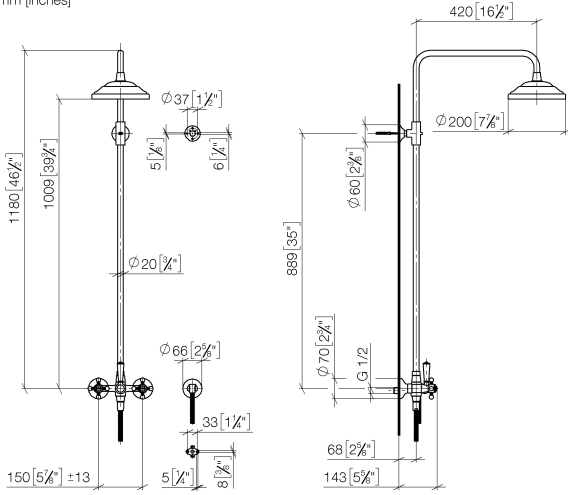

MADISON Showerpipe con batería de ducha sin ducha de mano - Latón (Oro 23k)

MADISON

26 632 360

- Saliente ducha de pie 420 mm
- Ducha de cabeza: Chorro de lluvia
- Ø Ducha de lluvia 200 mm
- Caudal ducha de lluvia máx. 14 l/min
- Función de: 8 l/min
- Inversor giratorio Ducha de pie/ Ducha de mano
- Altura de la grifería hasta el extremo superior del codo 1180mm
- Altura de la grifería hasta el ducha de lluvia (extremo inferior): 1009mm
- Roseta para soporte de ducha Ø 66mm
- Roseta para fijación a pared Ø 70mm
- Roseta para batería de ducha Ø 60mm
- Calibración 150 mm ± 13 mm
- Flexo metálico 1250mm con bloqueo de giro integrado
- Racor 1/2"
- Diámetro de tubo 20 mm
- Este producto puede ayudar a un edificio a cumplir con los requisitos de los sistemas de certificación ecológica de edificios: LEED®, BREEAM®, DGNB

Protección contra reflujo.

Complementos necesarios

- MADISON Ducha de mano - Latón (Oro 23k)** 28 002 978-09
- Alcahófa de ducha Ø 95mm
 - Ducha de mano véase página {PAGE}
 - Ajustable en tres posiciones: COMPACT RAIN, COMPACT SOFT FLOW, COMPACT AQUAPRESSURE FLOW, caudal máx. l/min (a 3 bares)

Complementos necesarios

- MADISON Ducha de mano metálica con mango de porcelana FlowReduce - Latón (Oro 23k)** 28 002 970-09 0010

Complementos necesarios

- MADISON Ducha de mano FlowReduce - Latón (Oro 23k)** 28 002 978-09 0010
- Alcahófa de ducha Ø 95mm
 - Ducha de mano véase página {PAGE}
 - Ajustable en tres posiciones: COMPACT RAIN, COMPACT SOFT FLOW, COMPACT AQUAPRESSURE FLOW, caudal máx. l/min (a 3 bares)

26 632 360
mm [inches]

Diagrama de flujo

Códigos y Estándares

DIN 4109

EN 1717

ISO 3822

Scottish Water
Byelaws

UK Water Supply
Regulations