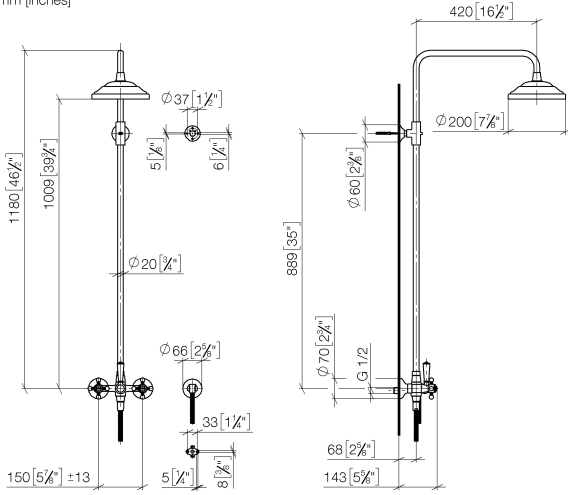

# MADISON Showerpipe con batería de ducha sin ducha de mano - Latón cepillado (Oro 23k)

MADISON

26 632 360

- Saliente ducha de pie 420 mm
- Ducha de cabeza: Chorro de lluvia
- Ø Ducha de lluvia 200 mm
- Caudal ducha de lluvia máx. 14 l/min
- Función de: 8 l/min
- Inversor giratorio Ducha de pie/ Ducha de mano
- Altura de la grifería hasta el extremo superior del codo 1180mm
- Altura de la grifería hasta el ducha de lluvia (extremo inferior): 1009mm
- Roseta para soporte de ducha Ø 66mm
- Roseta para fijación a pared ø 70mm
- Roseta para batería de ducha ø 60mm
- Calibración 150 mm ± 13 mm
- Flexo metálico 1250mm con bloqueo de giro integrado
- Racor 1/2"
- Diámetro de tubo 20 mm
- Este producto puede ayudar a un edificio a cumplir con los requisitos de los sistemas de certificación ecológica de edificios: LEED®, BREEAM®, DGNB

## Complementos necesarios

**MADISON Ducha de mano - Latón cepillado (Oro 23k)** 28 002 978-28

- Alcachofa de ducha Ø 95mm
- Ducha de mano véase página {PAGE}
- Ajustable en tres posiciones: COMPACT RAIN, COMPACT SOFT FLOW, COMPACT AQUAPRESSURE FLOW, caudal máx. l/min (a 3 bares)

## Complementos necesarios

**MADISON Ducha de mano FlowReduce - Latón cepillado (Oro 23k)** 28 002 978-28 0010

- Alcachofa de ducha Ø 95mm
- Ducha de mano véase página {PAGE}
- Ajustable en tres posiciones: COMPACT RAIN, COMPACT SOFT FLOW, COMPACT AQUAPRESSURE FLOW, caudal máx. l/min (a 3 bares)

26 632 360  
mm [inches]

**Diagrama de flujo**

**Códigos y Estándares**

DIN 4109

EN 1717

ISO 3822

Scottish Water  
Byelaws

UK Water Supply  
Regulations