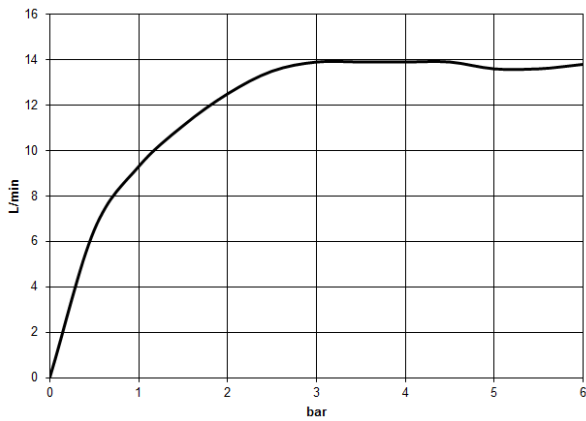

Diagrama de flujo

Códigos y Estándares

DIN 4109

EN 1717

ISO 3822

Scottish Water
Byelaws

UK Water Supply
Regulations

Ü-Zeichen