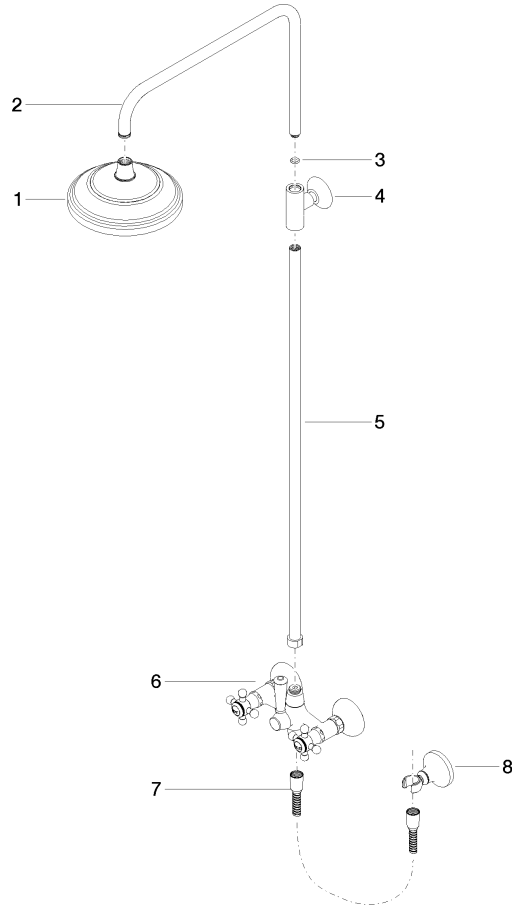

26 632 360

Piezas para otros acabados pueden encontrarse aquí:
Cromo