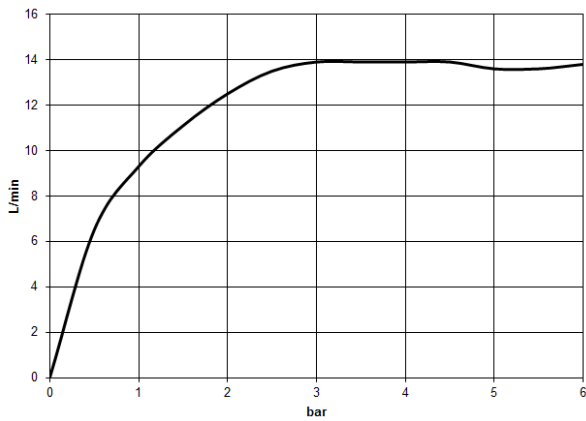

26 632 360
mm [inches]

Diagrama de flujo

Códigos y Estándares

DIN 4109

EN 1717

ISO 3822

Scottish Water
Byelaws

UK Water Supply
Regulations