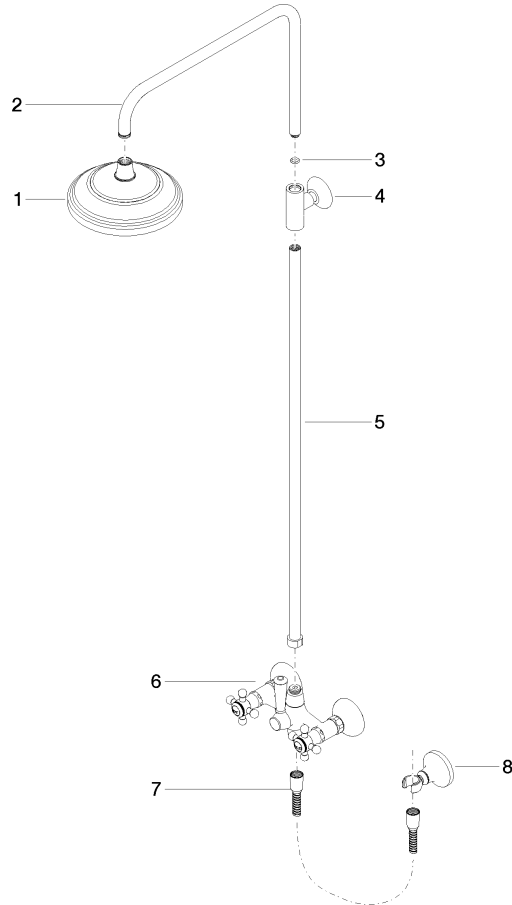

MADISON Showerpipe con batería de ducha sin ducha de mano - Dark Platinum cepillado

MADISON

26 632 360

- Saliente ducha de pie 420 mm
- Ducha de cabeza: Chorro de lluvia
- Ø Ducha de lluvia 200 mm
- Caudal ducha de lluvia máx. 14 l/min
- Función de: 8 l/min
- Inversor giratorio Ducha de pie/ Ducha de mano
- Altura de la grifería hasta el extremo superior del codo 1180mm
- Altura de la grifería hasta el ducha de lluvia (extremo inferior): 1009mm
- Roseta para soporte de ducha Ø 66mm
- Roseta para fijación a pared Ø 70mm
- Roseta para batería de ducha Ø 60mm
- Calibración 150 mm ± 13 mm
- Flexo metálico 1250mm con bloqueo de giro integrado
- Racor 1/2"
- Diámetro de tubo 20 mm
- Este producto puede ayudar a un edificio a cumplir con los requisitos de los sistemas de certificación ecológica de edificios: LEED®, BREEAM®, DGNB

26 632 360
mm [inches]

Diagrama de flujo

Códigos y Estándares

DIN 4109

EN 1717

ISO 3822

Scottish Water
Byelaws

UK Water Supply
Regulations

Ü-Zeichen

MADISON Showerpipe con batería de ducha sin ducha de mano - Dark
Platinum cepillado

MADISON

26 632 360
Certificado

Belgaqua_21-023-2 WRAS_2204 LGA_29

26 632 360

Piezas para otros
acabados pueden
encontrarse aquí:
Cromo

MADISON Showerpipe con batería de ducha sin ducha de mano - Dark
Platinum cepillado

MADISON

26 632 360

Lista de piezas de recambios

N°	Número de artículo	Denominación	Cantidad de montaje	Plazo de entrega
	04 12 05 038 01-99	duchas	8	30