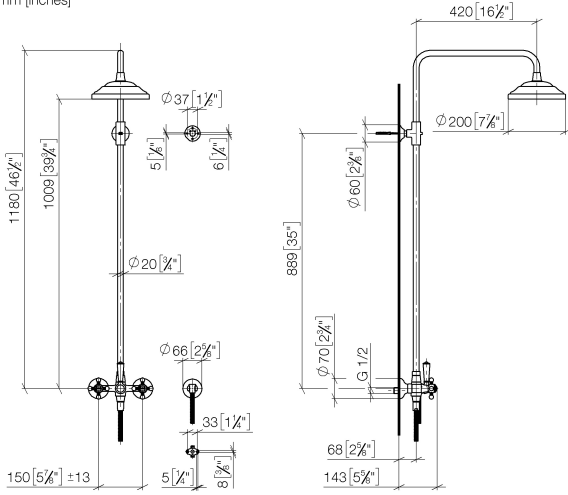

MADISON Showerpipe con batería de ducha sin ducha de mano - Dark Platinum cepillado

MADISON

26 632 360

- Saliente ducha de pie 420 mm
- Ducha de cabeza: Chorro de lluvia
- Ø Ducha de lluvia 200 mm
- Caudal ducha de lluvia máx. 14 l/min
- Función de: 8 l/min
- Inversor giratorio Ducha de pie/ Ducha de mano
- Altura de la grifería hasta el extremo superior del codo 1180mm
- Altura de la grifería hasta el ducha de lluvia (extremo inferior): 1009mm
- Roseta para soporte de ducha Ø 66mm
- Roseta para fijación a pared Ø 70mm
- Roseta para batería de ducha Ø 60mm
- Calibración 150 mm ± 13 mm
- Flexo metálico 1250mm con bloqueo de giro integrado
- Racor 1/2"
- Diámetro de tubo 20 mm
- Este producto puede ayudar a un edificio a cumplir con los requisitos de los sistemas de certificación ecológica de edificios: LEED®, BREEAM®, DGNB

Complementos necesarios

- MADISON Ducha de mano metálica con mango de porcelana FlowReduce - Dark Platinum cepillado** 28 002 970-99 0010

Complementos necesarios

- MADISON Ducha de mano FlowReduce - Dark Platinum cepillado** 28 002 978-99 0010
- Alcachofa de ducha Ø 95mm
 - Ducha de mano véase página {PAGE}
 - Ajustable en tres posiciones: COMPACT RAIN, COMPACT SOFT FLOW, COMPACT AQUAPRESSURE FLOW, caudal máx. l/min (a 3 bares)

26 632 360
mm [inches]

Diagrama de flujo

Códigos y Estándares

DIN 4109

EN 1717

ISO 3822

Scottish Water
Byelaws

UK Water Supply
Regulations