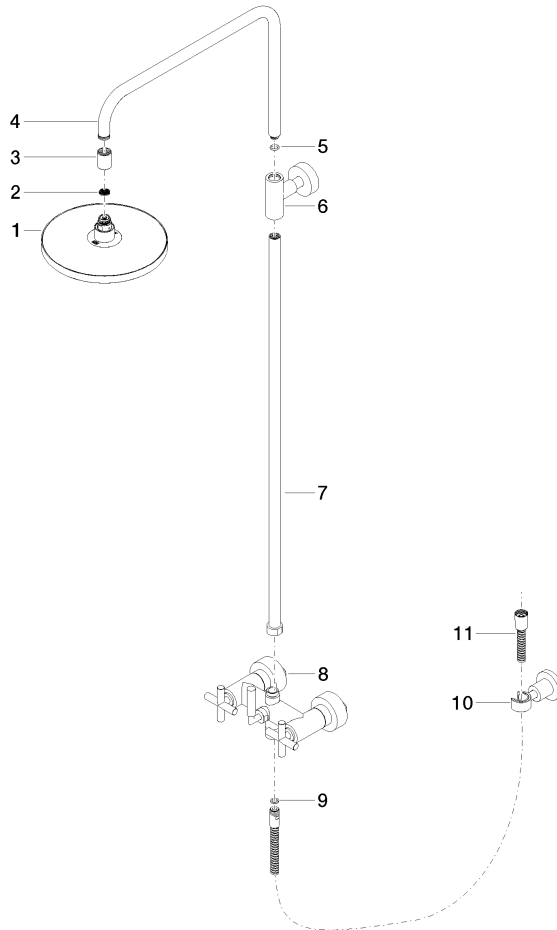

26 633 892

- Saliente ducha de pie 420 mm
- Ducha de cabeza: Chorro de lluvia
- Ø Ducha de lluvia 220 mm
- Ducha efecto lluvia con sistema antical
- Caudal ducha de lluvia máx. 7 l/min
- Inversor giratorio Ducha de pie/ Ducha de mano
- Altura de la grifería hasta el ducha de lluvia (extremo inferior): 1007mm
- Altura de la grifería hasta el extremo superior del codo 1167mm
- Roseta para soporte de ducha Ø 55mm
- Roseta para fijación a pared Ø 57mm
- Roseta para batería de ducha Ø 65mm
- Calibración 150 mm ± 13 mm
- Flexo metálico de 1500mm
- Racor 1/2"
- Diámetro de tubo 20 mm
- Con función de marcha en vacío
- Este producto puede ayudar a un edificio a cumplir con los requisitos de los sistemas de certificación ecológica de edificios: LEED®, BREEAM®, DGNB

TARA

26 633 892

Diagrama de flujo

Códigos y Estándares

DIN 4109

EN 1717

ISO 3822

Scottish Water
Byelaws

UK Water Supply
Regulations

Ü-Zeichen

TARA Showerpipe sin ducha de mano FlowReduce 220 mm - Platino cepillado

TARA

26 633 892

Certificado

Belgaqua_21-023-2 LGA_38

WRAS_2204

26 633 892

Versión del producto de 4/1/2024

Piezas para otros acabados pueden encontrarse aquí: Cromo

TARA Showerpipe sin ducha de mano FlowReduce 220 mm - Platino cepillado

TARA

26 633 892

Lista de piezas de recambios