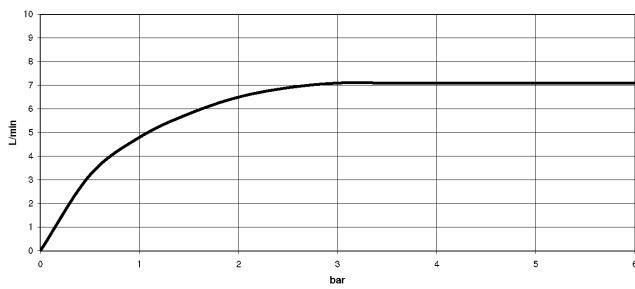

Complementos necesarios

	GENÉRICOS Ducha de mano - Platino	28 027 979-08 0010
--	--	--------------------

TARA Showerpipe sin ducha de mano FlowReduce 220 mm - Platino

TARA

26 633 892

Diagrama de flujo

Códigos y Estándares