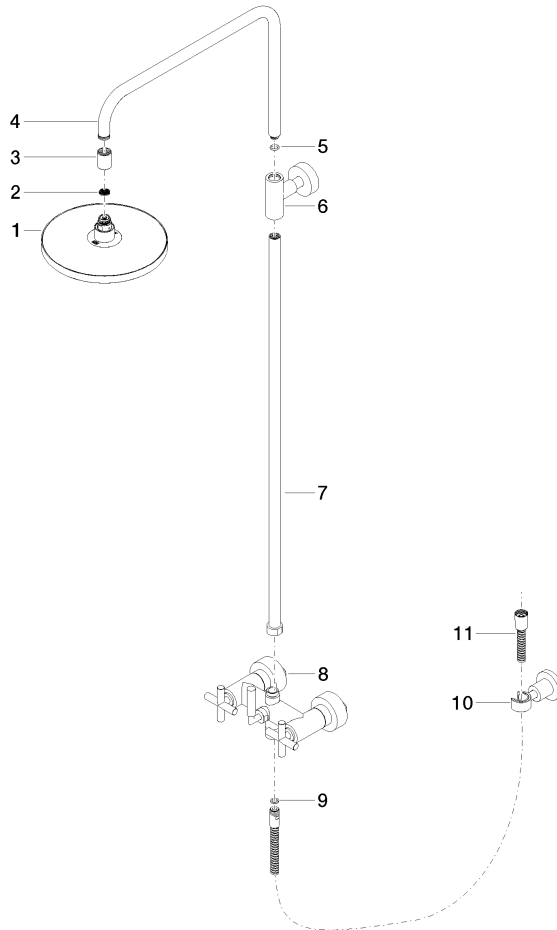

26 633 892

- Saliente ducha de pie 420 mm
- Ducha de cabeza: Chorro de lluvia
- Ø Ducha de lluvia 220 mm
- Ducha efecto lluvia con sistema antical
- Caudal ducha de lluvia máx. 7 l/min
- Inversor giratorio Ducha de pie/ Ducha de mano
- Altura de la grifería hasta el ducha de lluvia (extremo inferior): 1007mm
- Altura de la grifería hasta el extremo superior del codo 1167mm
- Roseta para soporte de ducha Ø 55mm
- Roseta para fijación a pared Ø 57mm
- Roseta para batería de ducha Ø 65mm
- Calibración 150 mm ± 13 mm
- Flexo metálico de 1500mm
- Racor 1/2"
- Diámetro de tubo 20 mm
- Con función de marcha en vacío
- Este producto puede ayudar a un edificio a cumplir con los requisitos de los sistemas de certificación ecológica de edificios: LEED®, BREEAM®, DGNB

DIN 4109

EN 1717

ISO 3822

Scottish Water
Byelaws

UK Water Supply
Regulations

Ü-Zeichen

TARA Showerpipe sin ducha de mano FlowReduce 220 mm - Platino

TARA

26 633 892

Certificado

Belgaqua_21-023-2 LGA_38

WRAS_2204

26 633 892

Versión del producto de 4/1/2024

Piezas para otros acabados pueden encontrarse aquí: Cromo

TARA Showerpipe sin ducha de mano FlowReduce 220 mm - Platino

TARA

26 633 892

Lista de piezas de recambios

Versión del producto de 4/1/2024

N°	Número de artículo	Denominación	Cantidad de montaje	Plazo de entrega
	90 12 05 092 20-08	duchas	11	40