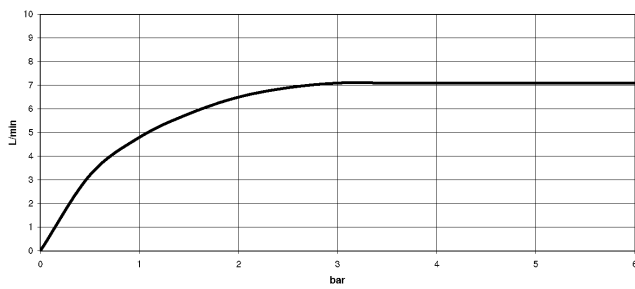

TARA

26 633 892

Diagrama de flujo

Códigos y Estándares

DIN 4109

EN 1717

ISO 3822

Scottish Water
Byelaws