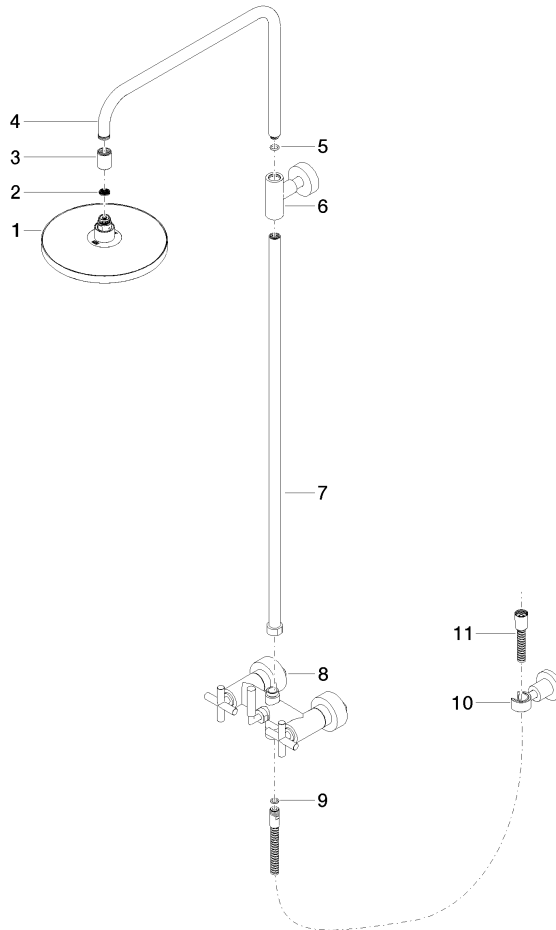

TARA Showerpipe sin ducha de mano FlowReduce 220 mm - Latón cepillado (Oro 23k)

TARA

26 633 892

- Saliente ducha de pie 420 mm
- Ducha de cabeza: Chorro de lluvia
- Ø Ducha de lluvia 220 mm
- Ducha efecto lluvia con sistema antical
- Caudal ducha de lluvia máx. 7 l/min
- Inversor giratorio Ducha de pie/ Ducha de mano
- Altura de la grifería hasta el ducha de lluvia (extremo inferior): 1007mm
- Altura de la grifería hasta el extremo superior del codo 1167mm
- Roseta para soporte de ducha Ø 55mm
- Roseta para fijación a pared ø 57mm
- Roseta para batería de ducha ø 65mm
- Calibración 150 mm ± 13 mm
- Flexo metálico de 1500mm
- Racor 1/2"
- Diámetro de tubo 20 mm
- Con función de marcha en vacío
- Este producto puede ayudar a un edificio a cumplir con los requisitos de los sistemas de certificación ecológica de edificios: LEED®, BREEAM®, DGNB

TARA

26 633 892

Diagrama de flujo

Códigos y Estándares

DIN 4109

EN 1717

ISO 3822

Scottish Water
Byelaws

UK Water Supply
Regulations

Ü-Zeichen

TARA Showerpipe sin ducha de mano FlowReduce 220 mm - Latón cepillado
(Oro 23k)

TARA

26 633 892
Certificado

Belgaqua_21-023-2 LGA_38

WRAS_2204

26 633 892

Versión del producto de 4/1/2024

Piezas para otros
acabados pueden
encontrarse aquí:
Cromo

TARA Showerpipe sin ducha de mano FlowReduce 220 mm - Latón cepillado
(Oro 23k)

TARA

26 633 892

Lista de piezas de recambios