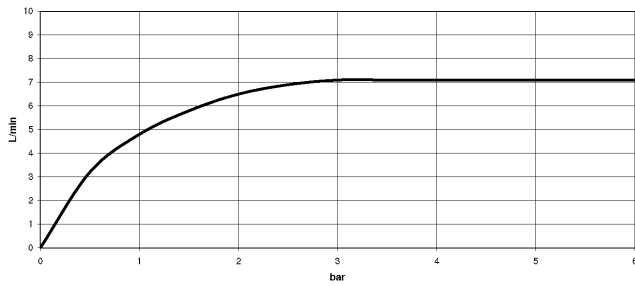

TARA

26 633 892

Diagrama de flujo

Códigos y Estándares

DIN 4109

EN 1717

ISO 3822

Scottish Water
Byelaws