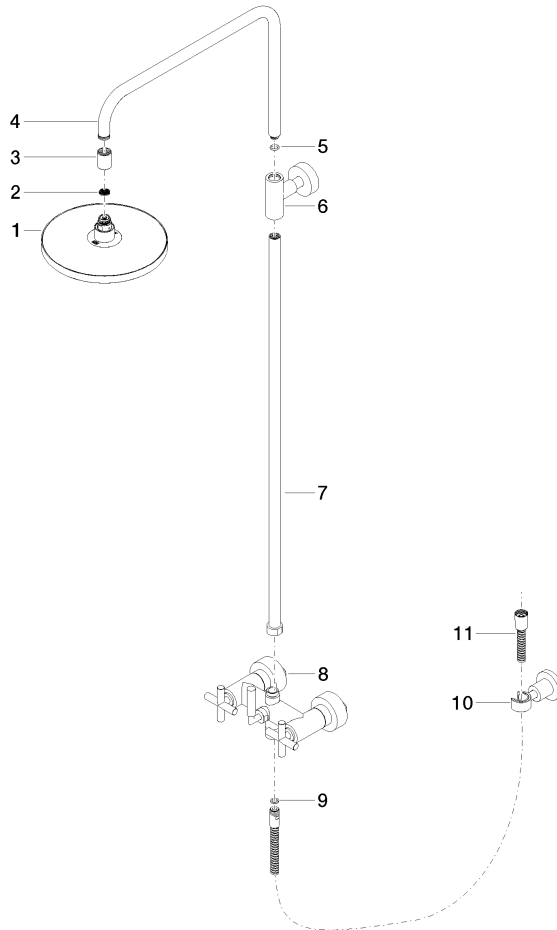

26 633 892

- Saliente ducha de pie 420 mm
- Ducha de cabeza: Chorro de lluvia
- Ø Ducha de lluvia 220 mm
- Ducha efecto lluvia con sistema antical
- Caudal ducha de lluvia máx. 7 l/min
- Inversor giratorio Ducha de pie/ Ducha de mano
- Altura de la grifería hasta el ducha de lluvia (extremo inferior): 1007mm
- Altura de la grifería hasta el extremo superior del codo 1167mm
- Roseta para soporte de ducha Ø 55mm
- Roseta para fijación a pared Ø 57mm
- Roseta para batería de ducha Ø 65mm
- Calibración 150 mm ± 13 mm
- Flexo metálico de 1500mm
- Racor 1/2"
- Diámetro de tubo 20 mm
- Con función de marcha en vacío
- Este producto puede ayudar a un edificio a cumplir con los requisitos de los sistemas de certificación ecológica de edificios: LEED®, BREEAM®, DGNB

TARA

26 633 892

Diagrama de flujo

Códigos y Estándares

DIN 4109

EN 1717

ISO 3822

Scottish Water
Byelaws

UK Water Supply
Regulations

Ü-Zeichen

TARA Showerpipe sin ducha de mano FlowReduce 220 mm - Negro mate

TARA

26 633 892

Certificado

Belgaqua_21-023-2 LGA_38

WRAS_2204

26 633 892

Versión del producto de 4/1/2024

Piezas para otros acabados pueden encontrarse aquí: Cromo

TARA Showerpipe sin ducha de mano FlowReduce 220 mm - Negro mate

TARA

26 633 892

Lista de piezas de recambios