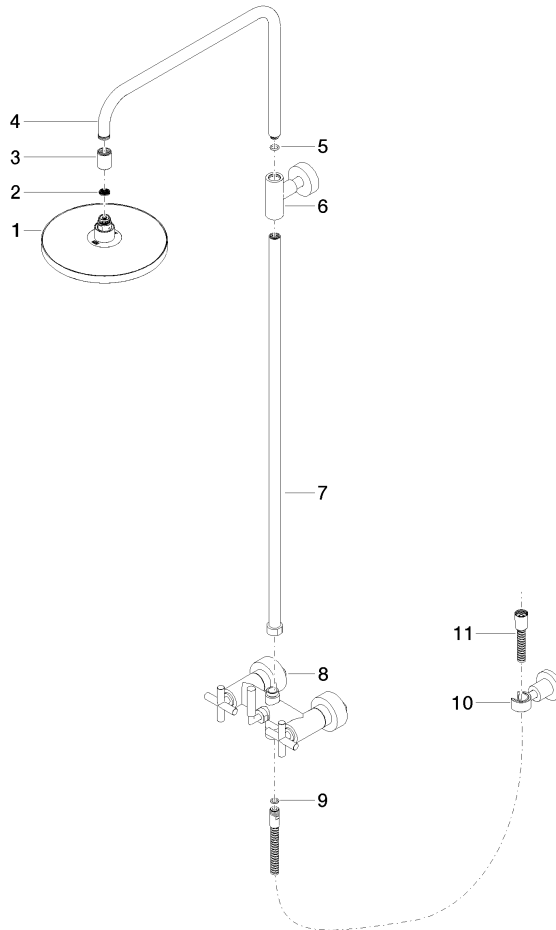

**TARA Showerpipe sin ducha de mano FlowReduce 220 mm - Champagne (Oro 22k)**

TARA

26 633 892

- Saliente ducha de pie 420 mm
- Ducha de cabeza: Chorro de lluvia
- Ø Ducha de lluvia 220 mm
- Ducha efecto lluvia con sistema antical
- Caudal ducha de lluvia máx. 7 l/min
- Inversor giratorio Ducha de pie/ Ducha de mano
- Altura de la grifería hasta el ducha de lluvia (extremo inferior): 1007mm
- Altura de la grifería hasta el extremo superior del codo 1167mm
- Roseta para soporte de ducha Ø 55mm
- Roseta para fijación a pared ø 57mm
- Roseta para batería de ducha ø 65mm
- Calibración 150 mm ± 13 mm
- Flexo metálico de 1500mm
- Racor 1/2"
- Diámetro de tubo 20 mm
- Con función de marcha en vacío
- Este producto puede ayudar a un edificio a cumplir con los requisitos de los sistemas de certificación ecológica de edificios: LEED®, BREEAM®, DGNB

Diagrama de flujo

Códigos y Estándares

DIN 4109

ISO 3822

Scottish Water  
Byelaws

UK Water Supply  
Regulations

Ü-Zeichen

TARA Showerpipe sin ducha de mano FlowReduce 220 mm - Champagne (Oro 22k)

Piezas para otros acabados pueden encontrarse aquí: Cromo

TARA Showerpipe sin ducha de mano FlowReduce 220 mm - Champagne (Oro 22k)

TARA

26 633 892

## Lista de piezas de recambios

Versión del producto de 4/1/2024

Nº	Número de artículo	Denominación	Cantidad de montaje	Plazo de entrega
	90 12 05 092 20-47	duchas	11	30