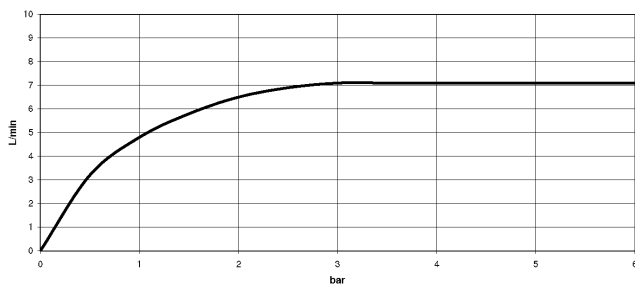

Diagrama de flujo

Códigos y Estándares

DIN 4109

ISO 3822

Scottish Water
Byelaws

UK Water Supply
Regulations

Ü-Zeichen