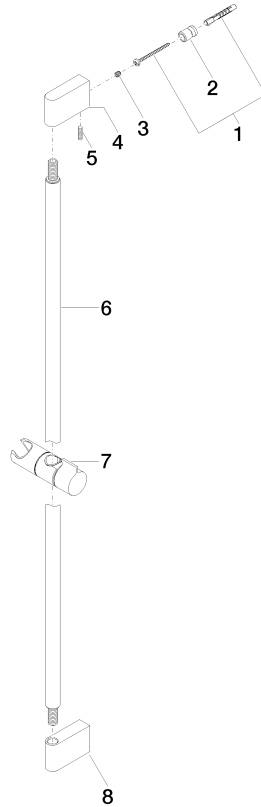

26 705 670

- Saliente 73 mm
- Calibración 835 mm

	Platino cepillado	26 705 670-06
	Cromo	26 705 670-00
	Dark Chrome	26 705 670-19
	Oro claro cepillado	26 705 670-27
	Negro mate	26 705 670-33

26 705 670

mm [inches]

26 705 670

Versión del producto hasta 2/6/2020

Versión del producto de 2/6/2020

Piezas para otros
acabados pueden
encontrarse aquí:
Cromo

IMO Barra mural con soporte deslizante - Platino cepillado

IMO

26 705 670

Lista de piezas de recambios

Versión del producto hasta 2/6/2020

Versión del producto de 2/6/2020

N°	Número de artículo	Denominación	Cantidad de montaje	Plazo de entrega
	05 17 20 726 02 90	juego de fijación	9	2