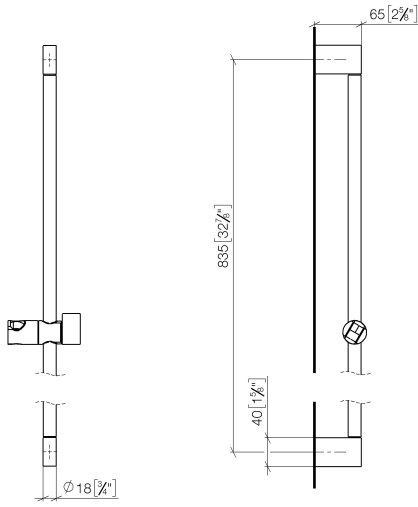

26 705 670

- Saliente 73 mm
- Calibración 835 mm

	Platino cepillado	26 705 670-06
	Cromo	26 705 670-00
	Dark Chrome	26 705 670-19
	Oro claro cepillado	26 705 670-27
	Negro mate	26 705 670-33

26 705 670

mm [inches]

26 705 670

Versión del producto hasta 2/6/2020

Versión del producto de 2/6/2020

Piezas para otros
acabados pueden
encontrarse aquí:
Cromo

IMO Barra mural con soporte deslizante - Platino cepillado

IMO

26 705 670

Lista de piezas de recambios

Versión del producto hasta 2/6/2020

Versión del producto de 2/6/2020

N°	Número de artículo	Denominación	Cantidad de montaje	Plazo de entrega
	05 17 20 726 02 90	juego de fijación	9	2