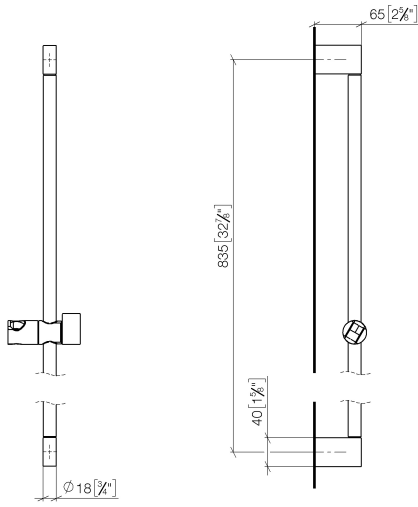

26 705 670

- Saliente 73 mm
- Calibración 835 mm

	Oro claro cepillado	26 705 670-27
	Cromo	26 705 670-00
	Platino cepillado	26 705 670-06
	Dark Chrome	26 705 670-19
	Negro mate	26 705 670-33

26 705 670

mm [inches]

26 705 670

Versión del producto de 2/6/2020

Piezas para otros
acabados pueden
encontrarse aquí:
Cromo

IMO Barra mural con soporte deslizante - Oro claro cepillado

IMO

26 705 670

Lista de piezas de recambios

Versión del producto de 2/6/2020

Nº	Número de artículo	Denominación	Cantidad de montaje	Plazo de entrega
	05 17 20 726 02 90	juego de fijación	12	2