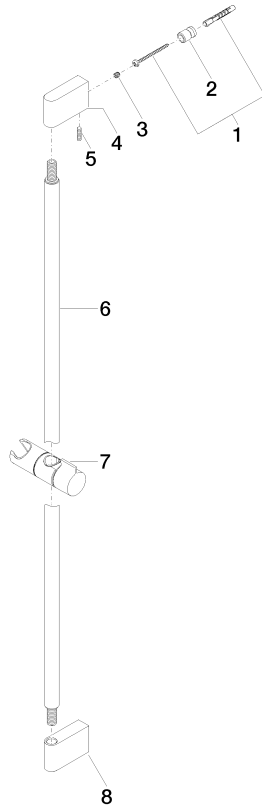

26 705 670

- Saliente 73 mm
- Calibración 835 mm

	Oro claro cepillado	26 705 670-27
	Cromo	26 705 670-00
	Platino cepillado	26 705 670-06
	Dark Chrome	26 705 670-19
	Negro mate	26 705 670-33

26 705 670

mm [inches]

26 705 670

Versión del producto de 2/6/2020

Piezas para otros
acabados pueden
encontrarse aquí:
Cromo

IMO Barra mural con soporte deslizante - Oro claro cepillado

IMO

26 705 670

Lista de piezas de recambios

Versión del producto de 2/6/2020

Nº	Número de artículo	Denominación	Cantidad de montaje	Plazo de entrega
	05 17 20 726 02 90	juego de fijación	12	2