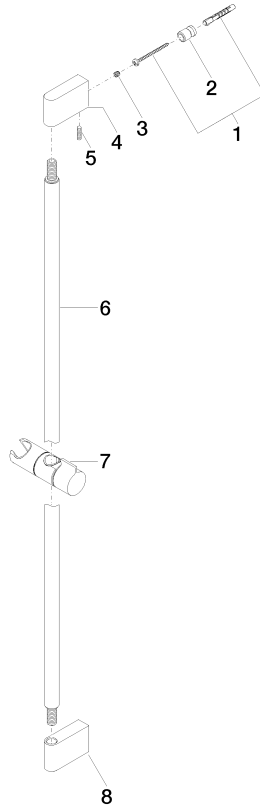

26 705 670

- Saliente 73 mm
- Calibración 835 mm

	Negro mate	26 705 670-33
	Cromo	26 705 670-00
	Platino cepillado	26 705 670-06
	Dark Chrome	26 705 670-19
	Oro claro cepillado	26 705 670-27

26 705 670

mm [inches]

26 705 670

Versión del producto hasta 2/6/2020

Versión del producto de 2/6/2020

Piezas para otros
acabados pueden
encontrarse aquí:
Cromo

IMO Barra mural con soporte deslizante - Negro mate

IMO

26 705 670

Lista de piezas de recambios

Versión del producto hasta 2/6/2020

Versión del producto de 2/6/2020

N°	Número de artículo	Denominación	Cantidad de montaje	Plazo de entrega
	05 17 20 726 02 90	juego de fijación	9	2