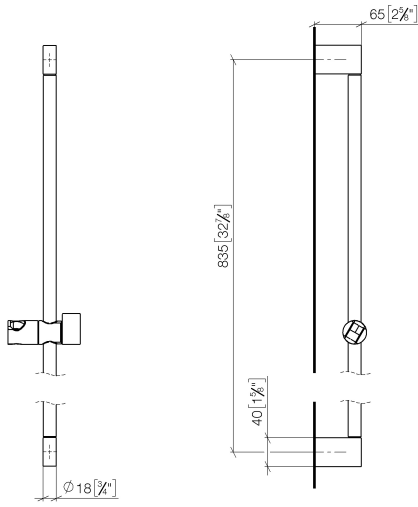

26 705 670

- Saliente 73 mm
- Calibración 835 mm

	Negro mate	26 705 670-33
	Cromo	26 705 670-00
	Platino cepillado	26 705 670-06
	Dark Chrome	26 705 670-19
	Oro claro cepillado	26 705 670-27

26 705 670

mm [inches]

26 705 670

Versión del producto hasta 2/6/2020

Versión del producto de 2/6/2020

Piezas para otros
acabados pueden
encontrarse aquí:
Cromo

IMO Barra mural con soporte deslizante - Negro mate

IMO

26 705 670

Lista de piezas de recambios

Versión del producto hasta 2/6/2020

Versión del producto de 2/6/2020

N°	Número de artículo	Denominación	Cantidad de montaje	Plazo de entrega
	05 17 20 726 02 90	juego de fijación	9	2