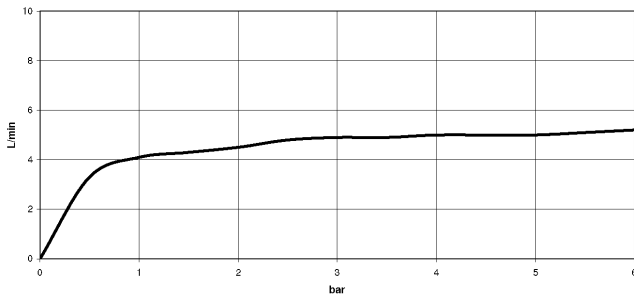

27 718 809

mm [inches]

Diagrama de flujo

Códigos y Estándares

DIN 4109

ISO 3822

Ü-Zeichen

VAIA Rociador de cocina - Cromo cepillado