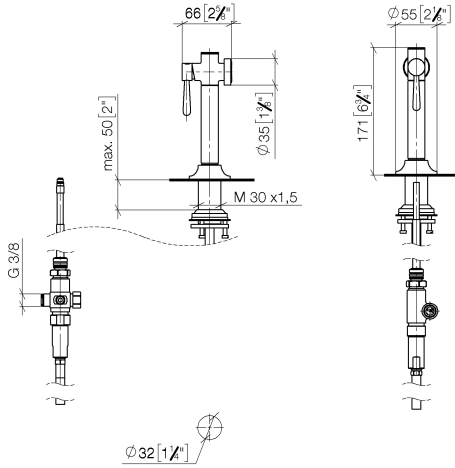

27 718 809

- Con roseta redonda
- Chorro de ducha
- Conmutación automática entre el caño de salida y el pulverizador de agua
- Altura máxima del conjunto 171 mm
- Diámetro del orificio juego de ducha 32mm
- Manguera de ducha de tela trenzada 1500mm
- Cabezal de ducha con sistema antical
- Sin plomo
- Este producto puede ayudar a un edificio a cumplir con los requisitos de los sistemas de certificación ecológica de edificios: LEED®, BREEAM®, DGNB

Se puede combinar sólo con 33810809, 33826809, 19815809, 19825809.

Protección contra reflujo.

Es posible que salga un resto de agua del grifo después de cerrar.

Mando posicionable libremente.

	Cromo cepillado	27 718 809-93
	Cromo	27 718 809-00
	Platino cepillado	27 718 809-06
	Platino	27 718 809-08
	Latón (Oro 23k)	27 718 809-09
	Dark Chrome	27 718 809-19
	Latón cepillado (Oro 23k)	27 718 809-28
	Negro mate	27 718 809-33
	Champagne cepillado (Oro 22k)	27 718 809-46
	Champagne (Oro 22k)	27 718 809-47
	Dark Platinum cepillado	27 718 809-99

27 718 809

mm [inches]

Diagrama de flujo

Códigos y Estándares

DIN 4109

ISO 3822

Ü-Zeichen

VAIA Rociador de cocina - Cromo cepillado

## Lista de piezas de recambios

Versión del producto de 7/1/2023

N°	Número de artículo	Denominación	Cantidad de montaje	Plazo de entrega
	90 12 11 096 12-93	duchas	8	60