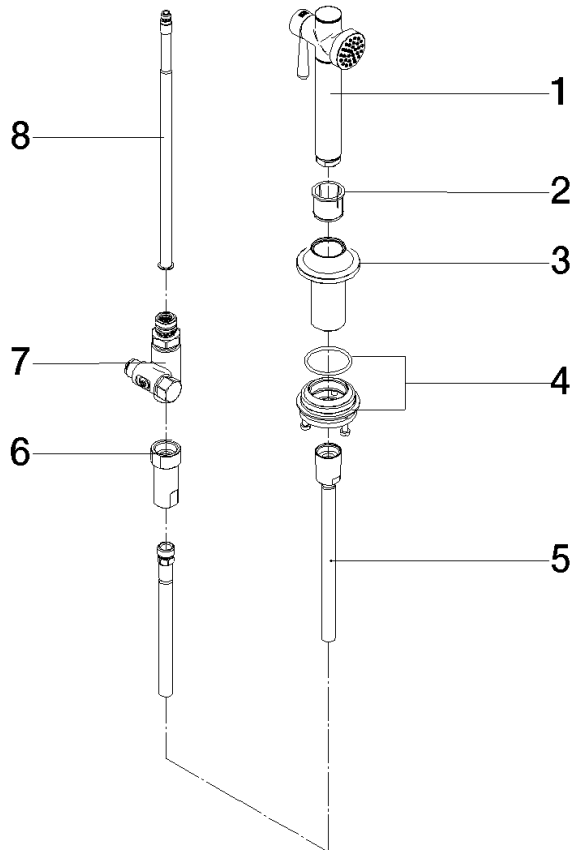

27 718 809

Versión del producto de 7/1/2023

Piezas para otros
acabados pueden
encontrarse aquí:
Cromo