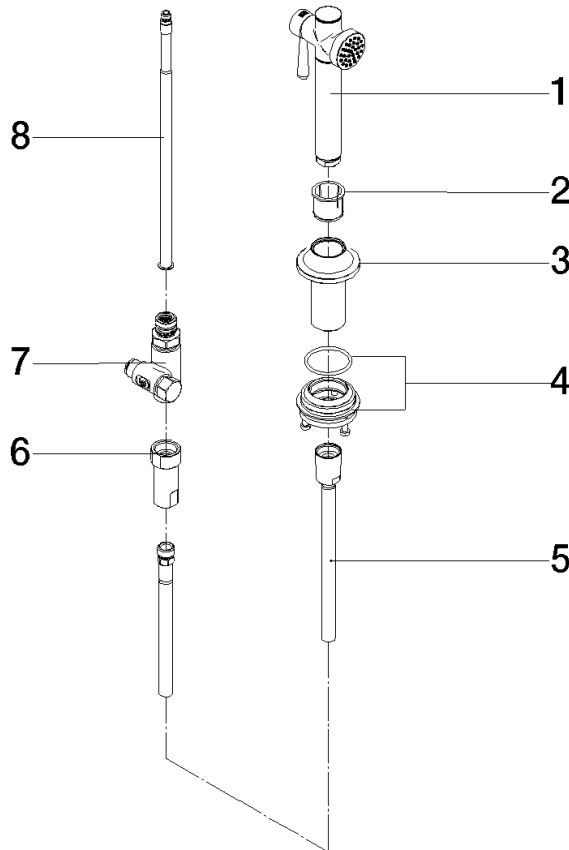

27 718 809

Versión del producto de 7/1/2023

Piezas para otros
acabados pueden
encontrarse aquí:
Cromo