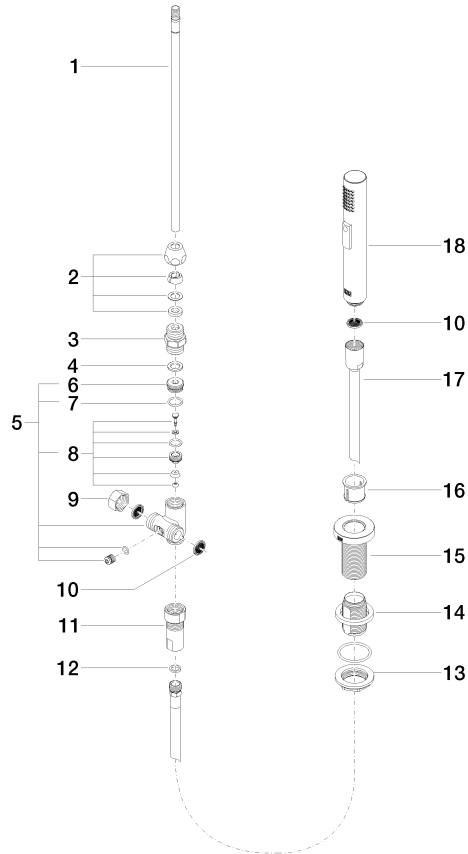

27 721 970

En caja con: ELIO, TARA, TARA ULTRA

- Con roseta redonda
- Chorro de ducha
- Conmutación automática entre el caño de salida y el pulverizador de agua
- Altura máxima del conjunto 191 mm
- Diámetro del orificio juego de ducha 32mm
- Manguera de ducha de tela trenzada 1500mm
- Cabezal de ducha con sistema antical
- Sin plomo

27 721 970

mm [inches]

Diagrama de flujo

Códigos y Estándares

DIN 4109

EN 1717

ISO 3822

NSF372

IAPMO_6

LGA_18

Belgaqua_21-027-2

27 721 970

Versión del producto hasta 10/27/2020

Versión del producto de 10/27/2020

Rociador de cocina - Cromo

ELIO

27 721 970

Lista de piezas de recambios

Versión del producto hasta 10/27/2020

Versión del producto de 10/27/2020

N°	Número de artículo	Denominación	Cantidad de montaje	Plazo de entrega
	04 24 02 046 01-07	tubo	19	10