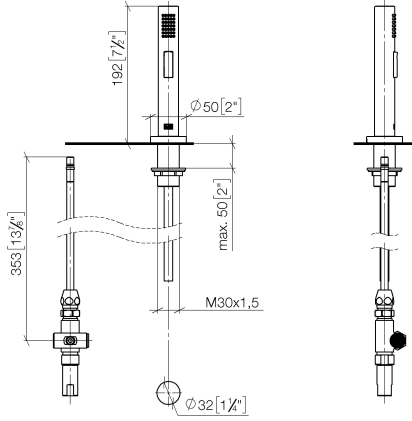

27 721 970

En caja con: ELIO, TARA, TARA ULTRA

- Con roseta redonda
- Chorro de ducha
- Conmutación automática entre el caño de salida y el pulverizador de agua
- Altura máxima del conjunto 191 mm
- Diámetro del orificio juego de ducha 32mm
- Manguera de ducha de tela trenzada 1500mm
- Cabezal de ducha con sistema antical
- Sin plomo

27 721 970

mm [inches]

Diagrama de flujo

Códigos y Estándares

DIN 4109

EN 1717

ISO 3822

NSF372

IAPMO_6

LGA_18

Belgaqua_21-027-2

27 721 970

Versión del producto hasta 10/27/2020

Versión del producto de 10/27/2020

Rociador de cocina - Cromo

ELIO

27 721 970

Lista de piezas de recambios

Versión del producto hasta 10/27/2020

Versión del producto de 10/27/2020

N°	Número de artículo	Denominación	Cantidad de montaje	Plazo de entrega
	04 24 02 046 01-07	tubo	19	10