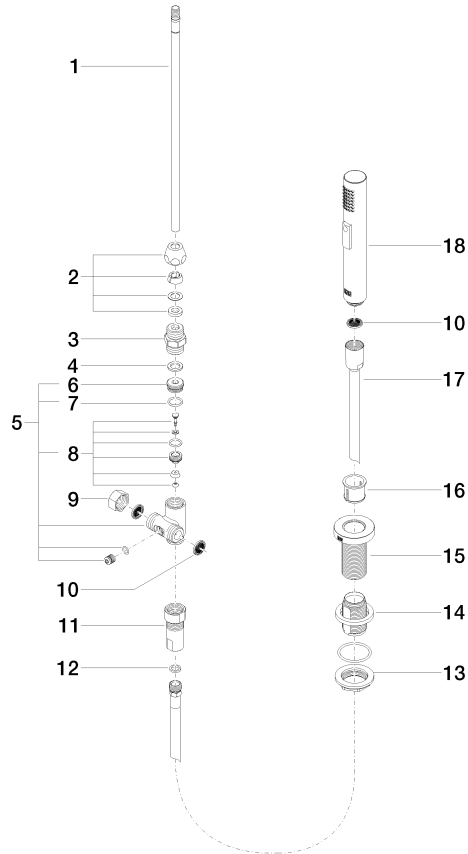

27 721 970

En caja con: ELIO, TARA, TARA ULTRA

- Con roseta redonda
- Chorro de ducha
- Conmutación automática entre el caño de salida y el pulverizador de agua
- Altura máxima del conjunto 191 mm
- Diámetro del orificio juego de ducha 32mm
- Manguera de ducha de tela trenzada 1500mm
- Cabezal de ducha con sistema antical
- Sin plomo

27 721 970

mm [inches]

Diagrama de flujo

Códigos y Estándares

DIN 4109

EN 1717

ISO 3822

NSF372

IAPMO_6

LGA_18

Belgaqua_21-027-2

27 721 970

Versión del producto hasta 10/27/2020

Versión del producto de 10/27/2020

Piezas para otros
acabados pueden
encontrarse aquí:
Cromo

Rociador de cocina - Platino

ELIO

27 721 970

Lista de piezas de recambios

Versión del producto hasta 10/27/2020

Versión del producto de 10/27/2020

N°	Número de artículo	Denominación	Cantidad de montaje	Plazo de entrega
	04 24 02 046 01-07	tubo	19	10