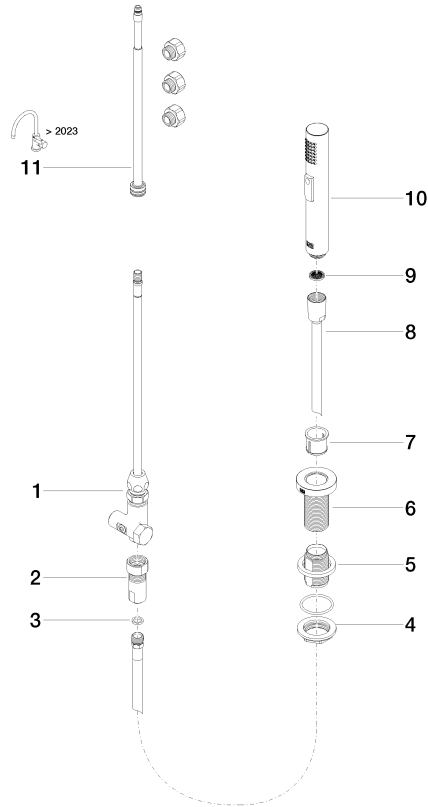

27 721 970

En caja con: ELIO, TARA, TARA ULTRA

- Con roseta redonda
- Chorro de ducha
- Conmutación automática entre el caño de salida y el pulverizador de agua
- Altura máxima del conjunto 191 mm
- Diámetro del orificio juego de ducha 32mm
- Manguera de ducha de tela trenzada 1500mm
- Cabezal de ducha con sistema antical
- Sin plomo

27 721 970

mm [inches]

Diagrama de flujo

Códigos y Estándares

DIN 4109

EN 1717

ISO 3822

NSF372

IAPMO_6

LGA_18

Belgaqua_21-027-2

27 721 970

Versión del producto de 10/27/2020

Piezas para otros
acabados pueden
encontrarse aquí:
Cromo

Rociador de cocina - Latón (Oro 23k)

ELIO

27 721 970

Lista de piezas de recambios

Versión del producto de 10/27/2020

N°	Número de artículo	Denominación	Cantidad de montaje	Plazo de entrega
	90 17 09 046 11 90	inversor	12	2