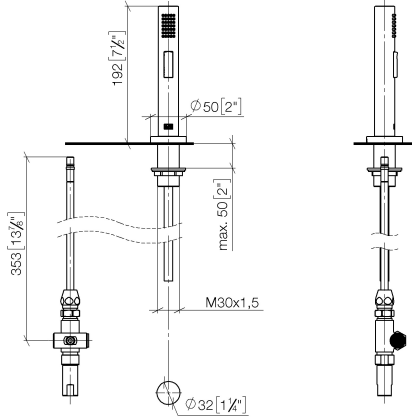

27 721 970

En caja con: ELIO, TARA, TARA ULTRA

- Con roseta redonda
- Chorro de ducha
- Conmutación automática entre el caño de salida y el pulverizador de agua
- Altura máxima del conjunto 191 mm
- Diámetro del orificio juego de ducha 32mm
- Manguera de ducha de tela trenzada 1500mm
- Cabezal de ducha con sistema antical
- Sin plomo

27 721 970

mm [inches]

Diagrama de flujo

Códigos y Estándares

DIN 4109

EN 1717

ISO 3822

NSF372

IAPMO_6

LGA_18

Belgaqua_21-027-2

27 721 970

Versión del producto de 10/27/2020

Piezas para otros
acabados pueden
encontrarse aquí:
Cromo

Rociador de cocina - Latón (Oro 23k)

ELIO

27 721 970

Lista de piezas de recambios

Versión del producto de 10/27/2020

N°	Número de artículo	Denominación	Cantidad de montaje	Plazo de entrega
	90 17 09 046 11 90	inversor	12	2