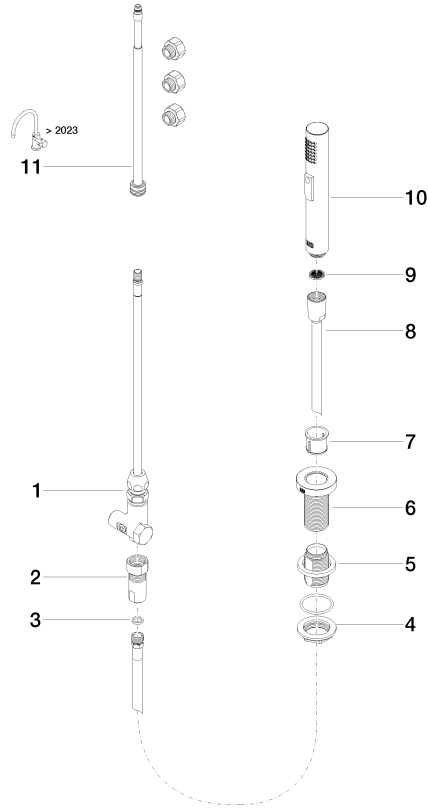

27 721 970

Encaja con: ELIO, TARA, TARA ULTRA

- Con roseta redonda
- Chorro de ducha
- Conmutación automática entre el caño de salida y el pulverizador de agua
- Altura máxima del conjunto 191 mm
- Diámetro del orificio juego de ducha 32mm
- Manguera de ducha de tela trenzada 1500mm
- Cabezal de ducha con sistema antical
- Sin plomo

27 721 970

mm [inches]

Diagrama de flujo

Códigos y Estándares

DIN 4109

ISO 3822

NSF372

NSF61

LGA\_18

27 721 970

Piezas para otros  
acabados pueden  
encontrarse aquí:  
Cromo

27 721 970

## Lista de piezas de recambios