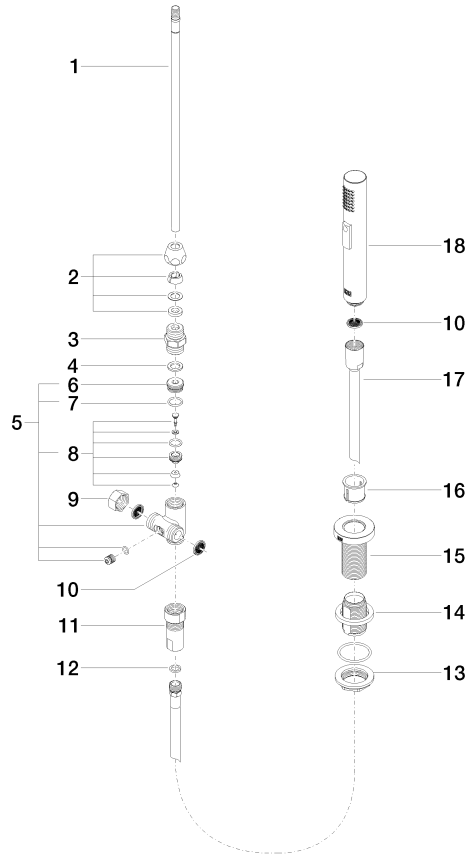

27 721 970

En caja con: ELIO, TARA, TARA ULTRA

- Con roseta redonda
- Chorro de ducha
- Conmutación automática entre el caño de salida y el pulverizador de agua
- Altura máxima del conjunto 191 mm
- Diámetro del orificio juego de ducha 32mm
- Manguera de ducha de tela trenzada 1500mm
- Cabezal de ducha con sistema antical
- Sin plomo

27 721 970

mm [inches]

Diagrama de flujo

Códigos y Estándares

DIN 4109

EN 1717

ISO 3822

NSF372

IAPMO\_6

LGA\_18

Belgaqua\_21-027-2

27 721 970

Versión del producto hasta 10/27/2020

**Versión del producto de 10/27/2020**

Piezas para otros  
acabados pueden  
encontrarse aquí:  
Cromo

### Versión del producto de 10/27/2020

N°	Número de artículo	Denominación	Cantidad de montaje	Plazo de entrega
	04 24 02 046 01-07	tubo	19	10