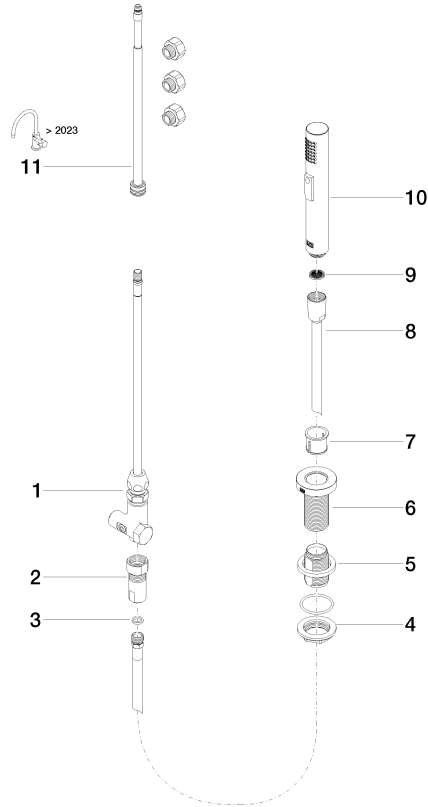

27 721 970

Encaja con: ELIO, TARA, TARA ULTRA

- Con roseta redonda
- Chorro de ducha
- Conmutación automática entre el caño de salida y el pulverizador de agua
- Altura máxima del conjunto 191 mm
- Diámetro del orificio juego de ducha 32mm
- Manguera de ducha de tela trenzada 1500mm
- Cabezal de ducha con sistema antical
- Sin plomo

27 721 970

mm [inches]

Diagrama de flujo

Códigos y Estándares

DIN 4109

ISO 3822

NSF372

NSF61

Ü-Zeichen

Rociador de cocina - Champagne cepillado (Oro 22k)

ELIO

27 721 970

Certificado

LGA_29

IAPMO_N-4976

IAPMO_6

LGA_18

27 721 970

Piezas para otros
acabados pueden
encontrarse aquí:
Cromo

Rociador de cocina - Champagne cepillado (Oro 22k)

ELIO

27 721 970

Lista de piezas de recambios