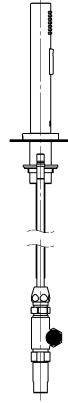

27 721 970

Encaja con: ELIO, TARA, TARA ULTRA

- Con roseta redonda
- Chorro de ducha
- Conmutación automática entre el caño de salida y el pulverizador de agua
- Altura máxima del conjunto 191 mm
- Diámetro del orificio juego de ducha 32mm
- Manguera de ducha de tela trenzada 1500mm
- Cabezal de ducha con sistema antical
- Sin plomo

Se puede combinar sólo con 33826790, 32800790, 33826888, 32815888, 20815892, 33826875.

Protección contra reflujo.

	Champagne cepillado (Oro 22k)	27 721 970-46
	Cromo	27 721 970-00
	Platino cepillado	27 721 970-06
	Platino	27 721 970-08
	Latón (Oro 23k)	27 721 970-09
	Dark Chrome	27 721 970-19
	Latón cepillado (Oro 23k)	27 721 970-28
	Negro mate	27 721 970-33
	Champagne (Oro 22k)	27 721 970-47
	Cromo cepillado	27 721 970-93
	Dark Platinum cepillado	27 721 970-99

27 721 970

mm [inches]

Diagrama de flujo

Códigos y Estándares

DIN 4109

ISO 3822

NSF372

NSF61

LGA_18

27 721 970

Piezas para otros
acabados pueden
encontrarse aquí:
Cromo

Rociador de cocina - Champagne cepillado (Oro 22k)

ELIO

27 721 970

Lista de piezas de recambios