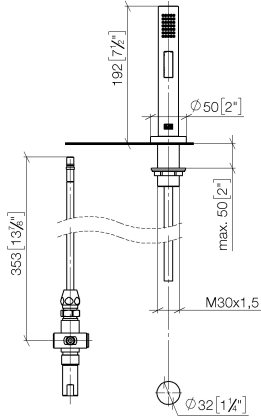

27 721 970

Encaja con: ELIO, TARA, TARA ULTRA

- Con roseta redonda
- Chorro de ducha
- Conmutación automática entre el caño de salida y el pulverizador de agua
- Altura máxima del conjunto 191 mm
- Diámetro del orificio juego de ducha 32mm
- Manguera de ducha de tela trenzada 1500mm
- Cabezal de ducha con sistema antical
- Sin plomo

27 721 970

mm [inches]

Diagrama de flujo

Códigos y Estándares

DIN 4109

ISO 3822

NSF372

NSF61

LGA_18

27 721 970

Piezas para otros
acabados pueden
encontrarse aquí:
Cromo

Rociador de cocina - Champagne cepillado (Oro 22k)

ELIO

27 721 970

Lista de piezas de recambios