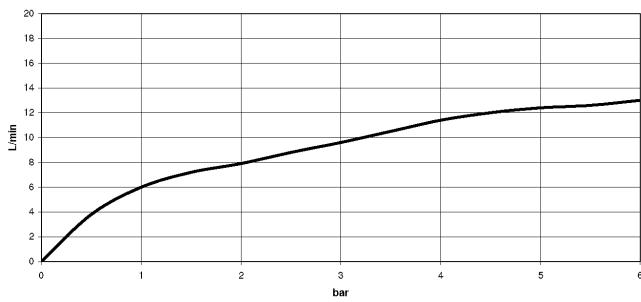

27 721 970

mm [inches]

Diagrama de flujo

Códigos y Estándares

DIN 4109

ISO 3822

NSF372

NSF61