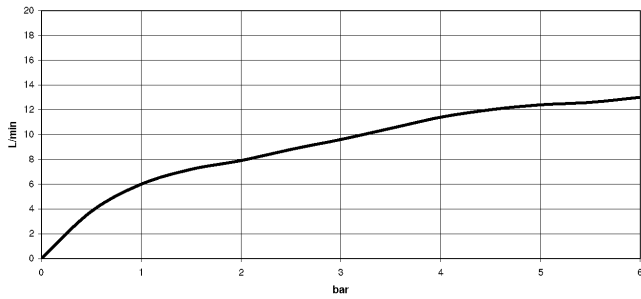

Rociador de cocina - Champagne (Oro 22k)

ELIO

27 721 970

Encaja con: ELIO, TARA, TARA ULTRA

- Con roseta redonda
- Chorro de ducha
- Conmutación automática entre el caño de salida y el pulverizador de agua
- Altura máxima del conjunto 191 mm
- Diámetro del orificio juego de ducha 32mm
- Manguera de ducha de tela trenzada 1500mm
- Cabezal de ducha con sistema antical
- Sin plomo

Se puede combinar sólo con 33826790, 32800790, 33826888, 32815888, 20815892, 33826875.

Protección contra reflujos.

	Champagne (Oro 22k)	27 721 970-47
	Cromo	27 721 970-00
	Platino cepillado	27 721 970-06
	Platino	27 721 970-08
	Latón (Oro 23k)	27 721 970-09
	Dark Chrome	27 721 970-19
	Latón cepillado (Oro 23k)	27 721 970-28
	Negro mate	27 721 970-33
	Champagne cepillado (Oro 22k)	27 721 970-46
	Cromo cepillado	27 721 970-93
	Dark Platinum cepillado	27 721 970-99

27 721 970

mm [inches]

Diagrama de flujo

Códigos y Estándares

DIN 4109

ISO 3822

NSF372

NSF61