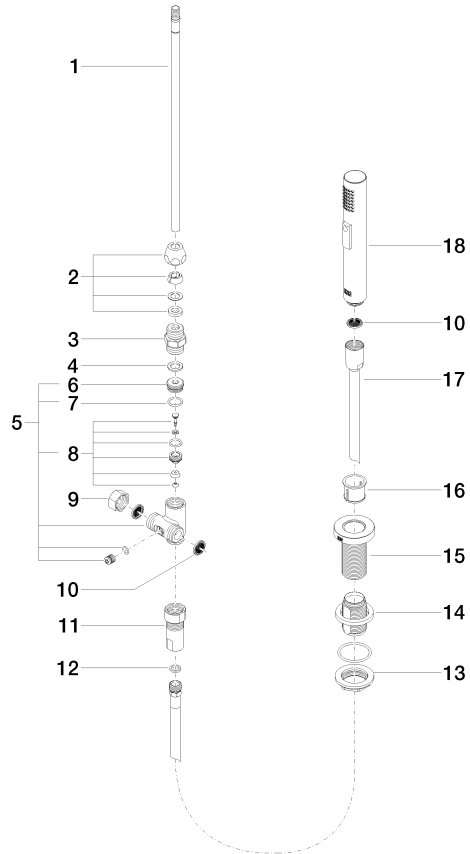

Rociador de cocina - Champagne (Oro 22k)

ELIO

27 721 970

Encaja con: ELIO, TARA, TARA ULTRA

- Con roseta redonda
- Chorro de ducha
- Conmutación automática entre el caño de salida y el pulverizador de agua
- Altura máxima del conjunto 191 mm
- Diámetro del orificio juego de ducha 32mm
- Manguera de ducha de tela trenzada 1500mm
- Cabezal de ducha con sistema antical
- Sin plomo

27 721 970

mm [inches]

Diagrama de flujo

Códigos y Estándares

DIN 4109

ISO 3822

NSF372

NSF61

Ü-Zeichen

Rociador de cocina - Champagne (Oro 22k)

ELIO

27 721 970

Certificado

LGA_29

IAPMO_N-4976

IAPMO_6

LGA_18

27 721 970

Piezas para otros
acabados pueden
encontrarse aquí:
Cromo

Rociador de cocina - Champagne (Oro 22k)

ELIO

27 721 970

Lista de piezas de recambios