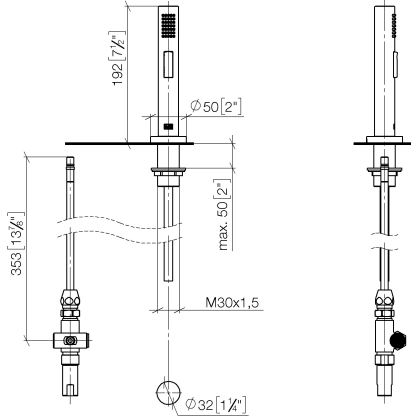

27 721 970

Encaja con: ELIO, TARA, TARA ULTRA

- Con roseta redonda
- Chorro de ducha
- Conmutación automática entre el caño de salida y el pulverizador de agua
- Altura máxima del conjunto 191 mm
- Diámetro del orificio juego de ducha 32mm
- Manguera de ducha de tela trenzada 1500mm
- Cabezal de ducha con sistema antical
- Sin plomo

27 721 970

mm [inches]

Diagrama de flujo

Códigos y Estándares

DIN 4109

ISO 3822

NSF372

NSF61

LGA_18

27 721 970

Versión del producto de 10/27/2020

Piezas para otros
acabados pueden
encontrarse aquí:
Cromo

Rociador de cocina - Cromo cepillado

ELIO

27 721 970

Lista de piezas de recambios

Versión del producto de 10/27/2020

N°	Número de artículo	Denominación	Cantidad de montaje	Plazo de entrega
	04 24 02 046 01-07	tubo	19	10