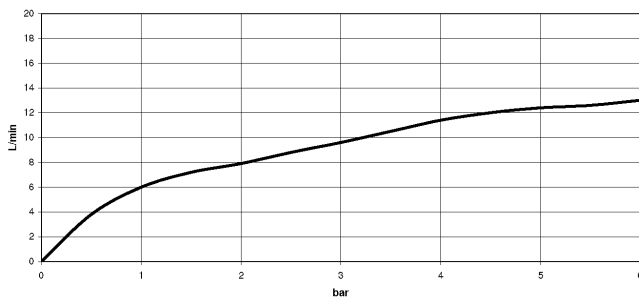

27 721 970

mm [inches]

Diagrama de flujo

Códigos y Estándares

DIN 4109

ISO 3822

NSF372

NSF61