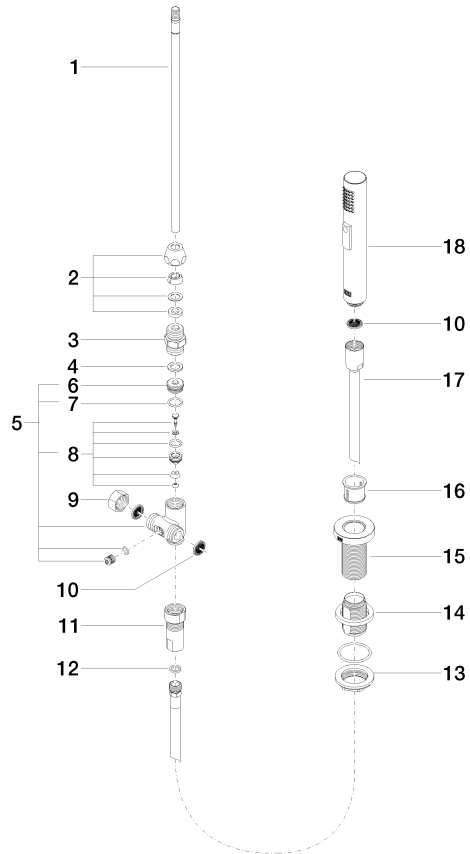

27 721 970

Encaja con: ELIO, TARA, TARA ULTRA

- Con roseta redonda
- Chorro de ducha
- Conmutación automática entre el caño de salida y el pulverizador de agua
- Altura máxima del conjunto 191 mm
- Diámetro del orificio juego de ducha 32mm
- Manguera de ducha de tela trenzada 1500mm
- Cabezal de ducha con sistema antical
- Sin plomo

27 721 970

mm [inches]

Diagrama de flujo

Códigos y Estándares

DIN 4109

ISO 3822

NSF372

NSF61

LGA_18

27 721 970

Versión del producto de 10/27/2020

Piezas para otros
acabados pueden
encontrarse aquí:
Cromo

Rociador de cocina - Cromo cepillado

ELIO

27 721 970

Lista de piezas de recambios

Versión del producto de 10/27/2020

N°	Número de artículo	Denominación	Cantidad de montaje	Plazo de entrega
	04 24 02 046 01-07	tubo	19	10