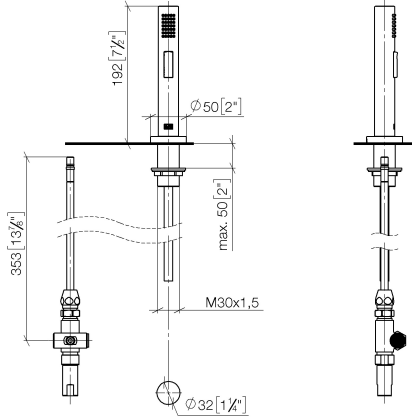

27 721 970

Encaja con: ELIO, TARA, TARA ULTRA

- Con roseta redonda
- Chorro de ducha
- Conmutación automática entre el caño de salida y el pulverizador de agua
- Altura máxima del conjunto 191 mm
- Diámetro del orificio juego de ducha 32mm
- Manguera de ducha de tela trenzada 1500mm
- Cabezal de ducha con sistema antical
- Sin plomo

27 721 970

mm [inches]

Diagrama de flujo

Códigos y Estándares

DIN 4109

EN 1717

ISO 3822

NSF372

ELIO

27 721 970

Lista de piezas de recambios

Versión del producto hasta 10/27/2020

Versión del producto de 10/27/2020

N°	Número de artículo	Denominación	Cantidad de montaje	Plazo de entrega
	90 17 09 046 11 90	inversor	12	2