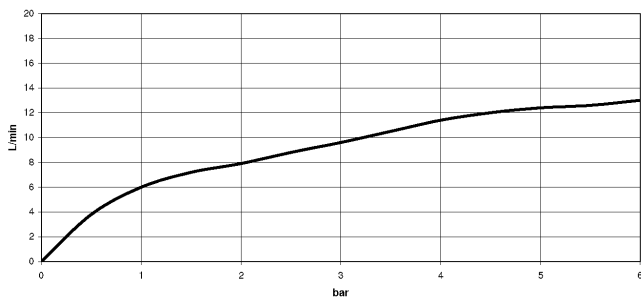

27 721 970

mm [inches]

Diagrama de flujo

Códigos y Estándares

DIN 4109

EN 1717

ISO 3822

NSF372