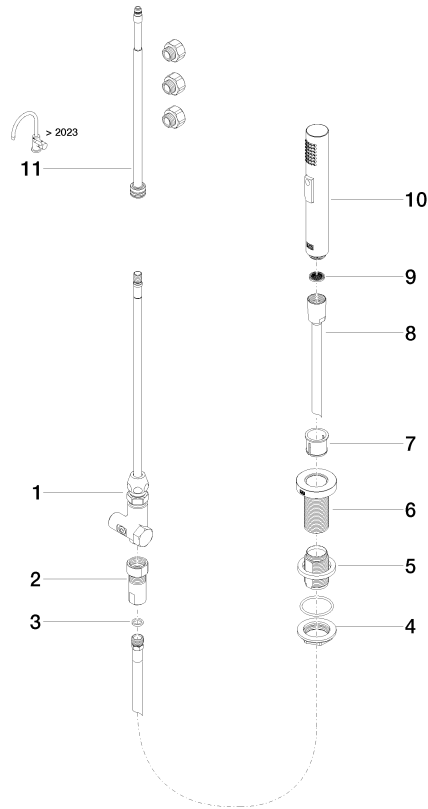

27 721 970

Encaja con: ELIO, TARA, TARA ULTRA

- Con roseta redonda
- Chorro de ducha
- Conmutación automática entre el caño de salida y el pulverizador de agua
- Altura máxima del conjunto 191 mm
- Diámetro del orificio juego de ducha 32mm
- Manguera de ducha de tela trenzada 1500mm
- Cabezal de ducha con sistema antical
- Sin plomo

27 721 970

mm [inches]

Diagrama de flujo

Códigos y Estándares

DIN 4109

EN 1717

ISO 3822

NSF372

IAPMO_6

LGA_18

Belgaqua_21-027-2

27 721 970

Versión del producto hasta 10/27/2020

Versión del producto de 10/27/2020

Piezas para otros
acabados pueden
encontrarse aquí:
Cromo

Rociador de cocina - Dark Platinum cepillado

ELIO

27 721 970

Lista de piezas de recambios

Versión del producto hasta 10/27/2020

Versión del producto de 10/27/2020

N°	Número de artículo	Denominación	Cantidad de montaje	Plazo de entrega
	90 17 09 046 11 90	inversor	12	2