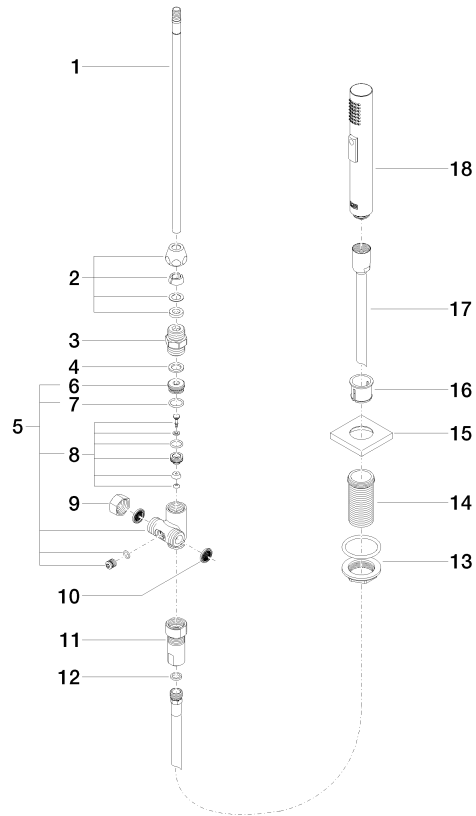

Rociador de cocina - Platino cepillado

LOT

27 722 970

- Con roseta cuadrada
- Chorro de ducha
- Conmutación automática entre el caño de salida y el pulverizador de agua
- Altura máxima del conjunto 189 mm
- Diámetro del orificio juego de ducha 32mm
- Manguera de ducha de tela trenzada 1500mm
- Cabezal de ducha con sistema antical
- Sin plomo

27 722 970

mm [inches]

Diagrama de flujo

Códigos y Estándares

DIN 4109

EN 1717

ISO 3822

NSF372

IAPMO_N-4976

IAPMO_6

Belgaqua_21-027-2

27 722 970

Versión del producto hasta 10/27/2020

Versión del producto de 10/27/2020

Piezas para otros
acabados pueden
encontrarse aquí:
Cromo

Rociador de cocina - Platino cepillado

LOT

27 722 970

Lista de piezas de recambios

Versión del producto hasta 10/27/2020

Versión del producto de 10/27/2020

N°	Número de artículo	Denominación	Cantidad de montaje	Plazo de entrega
	04 24 02 046 01-07	tubo	18	10