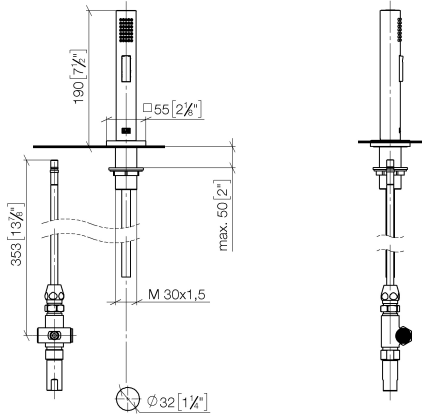

27 722 970

- Con roseta cuadrada
- Chorro de ducha
- Conmutación automática entre el caño de salida y el pulverizador de agua
- Altura máxima del conjunto 189 mm
- Diámetro del orificio juego de ducha 32mm
- Manguera de ducha de tela trenzada 1500mm
- Cabezal de ducha con sistema antical
- Sin plomo

27 722 970

mm [inches]

Diagrama de flujo

Códigos y Estándares

DIN 4109

ISO 3822

NSF372

NSF61