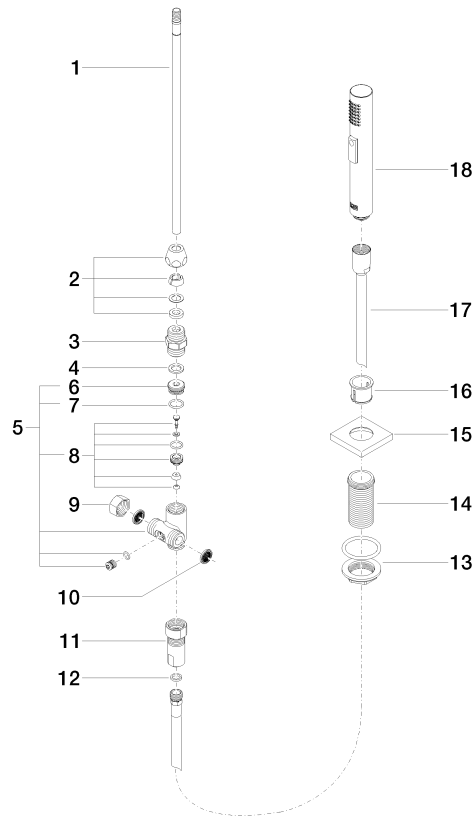

27 722 970

Piezas para otros
acabados pueden
encontrarse aquí:
Cromo