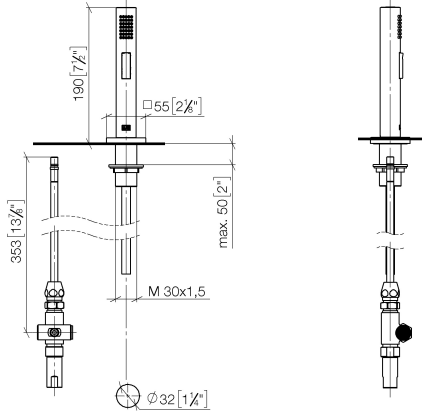

Rociador de cocina - Latón cepillado (Oro 23k)

LOT

27 722 970

- Con roseta cuadrada
- Chorro de ducha
- Conmutación automática entre el caño de salida y el pulverizador de agua
- Altura máxima del conjunto 189 mm
- Diámetro del orificio juego de ducha 32mm
- Manguera de ducha de tela trenzada 1500mm
- Cabezal de ducha con sistema antical
- Sin plomo

27 722 970

mm [inches]

Diagrama de flujo

Códigos y Estándares

DIN 4109

EN 1717

ISO 3822

NSF372

LOT

27 722 970

Lista de piezas de recambios

Versión del producto hasta 10/27/2020

Versión del producto de 10/27/2020

N°	Número de artículo	Denominación	Cantidad de montaje	Plazo de entrega
	04 24 02 046 01-07	tubo	19	10