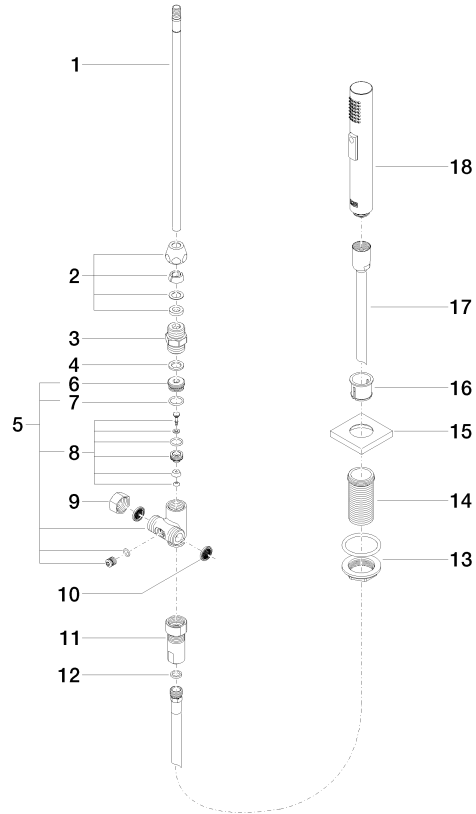

Rociador de cocina - Latón cepillado (Oro 23k)

LOT

27 722 970

- Con roseta cuadrada
- Chorro de ducha
- Conmutación automática entre el caño de salida y el pulverizador de agua
- Altura máxima del conjunto 189 mm
- Diámetro del orificio juego de ducha 32mm
- Manguera de ducha de tela trenzada 1500mm
- Cabezal de ducha con sistema antical
- Sin plomo

27 722 970

mm [inches]

Diagrama de flujo

Códigos y Estándares

DIN 4109

EN 1717

ISO 3822

NSF372

IAPMO_N-4976

IAPMO_6

Belgaqua_21-027-2

27 722 970

Versión del producto hasta 10/27/2020

Versión del producto de 10/27/2020

Piezas para otros
acabados pueden
encontrarse aquí:
Cromo

Rociador de cocina - Latón cepillado (Oro 23k)

LOT

27 722 970

Lista de piezas de recambios

Versión del producto hasta 10/27/2020

Versión del producto de 10/27/2020

N°	Número de artículo	Denominación	Cantidad de montaje	Plazo de entrega
	04 24 02 046 01-07	tubo	19	10