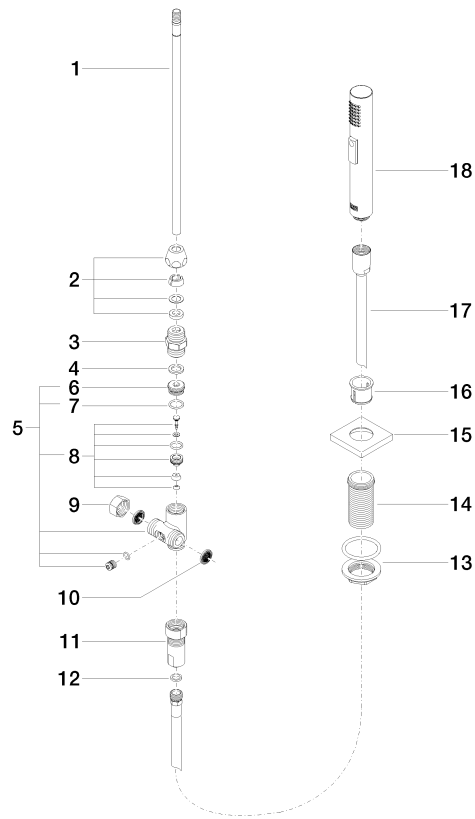

27 722 970

- Con roseta cuadrada
- Chorro de ducha
- Conmutación automática entre el caño de salida y el pulverizador de agua
- Altura máxima del conjunto 189 mm
- Diámetro del orificio juego de ducha 32mm
- Manguera de ducha de tela trenzada 1500mm
- Cabezal de ducha con sistema antical
- Sin plomo

27 722 970

mm [inches]

Diagrama de flujo

Códigos y Estándares

DIN 4109

ISO 3822

NSF372

NSF61

Ü-Zeichen

Rociador de cocina - Champagne cepillado (Oro 22k)

LOT

27 722 970

Certificado

LGA_38

LGA_29

IAPMO_N-4976

IAPMO_6

27 722 970

Versión del producto de 10/27/2020

Piezas para otros
acabados pueden
encontrarse aquí:
Cromo

Rociador de cocina - Champagne cepillado (Oro 22k)

LOT

27 722 970

Lista de piezas de recambios