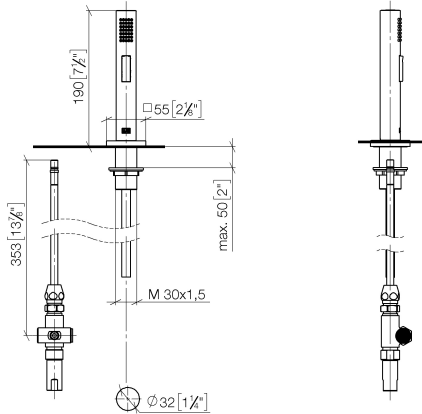

27 722 970

- Con roseta cuadrada
- Chorro de ducha
- Conmutación automática entre el caño de salida y el pulverizador de agua
- Altura máxima del conjunto 189 mm
- Diámetro del orificio juego de ducha 32mm
- Manguera de ducha de tela trenzada 1500mm
- Cabezal de ducha con sistema antical
- Sin plomo

27 722 970

mm [inches]

Diagrama de flujo

Códigos y Estándares

DIN 4109

ISO 3822

NSF372

NSF61