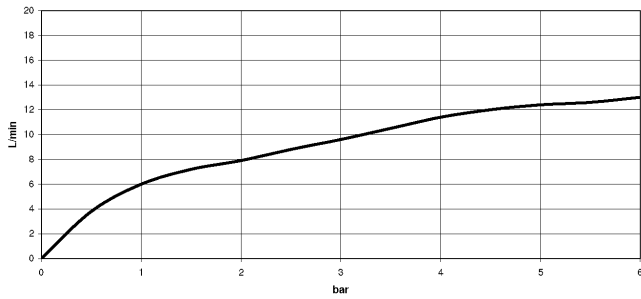

27 722 970

mm [inches]

Diagrama de flujo

Códigos y Estándares

DIN 4109

ISO 3822

NSF372

NSF61