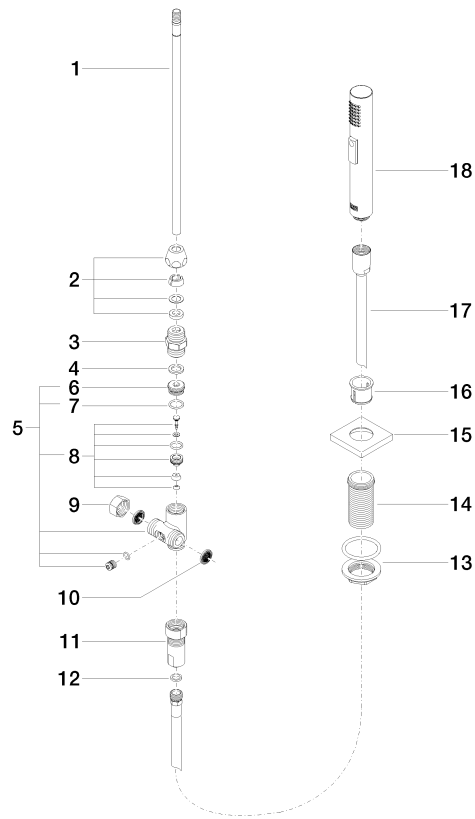

Rociador de cocina - Champagne (Oro 22k)

LOT

27 722 970

- Con roseta cuadrada
- Chorro de ducha
- Conmutación automática entre el caño de salida y el pulverizador de agua
- Altura máxima del conjunto 189 mm
- Diámetro del orificio juego de ducha 32mm
- Manguera de ducha de tela trenzada 1500mm
- Cabezal de ducha con sistema antical
- Sin plomo

27 722 970

mm [inches]

Diagrama de flujo

Códigos y Estándares

DIN 4109

ISO 3822

NSF372

NSF61

Ü-Zeichen

Rociador de cocina - Champagne (Oro 22k)

LOT

27 722 970

Certificado

LGA_38

LGA_29

IAPMO_N-4976

IAPMO_6

27 722 970

Versión del producto de 10/27/2020

Piezas para otros
acabados pueden
encontrarse aquí:
Cromo

Rociador de cocina - Champagne (Oro 22k)

LOT

27 722 970

Lista de piezas de recambios