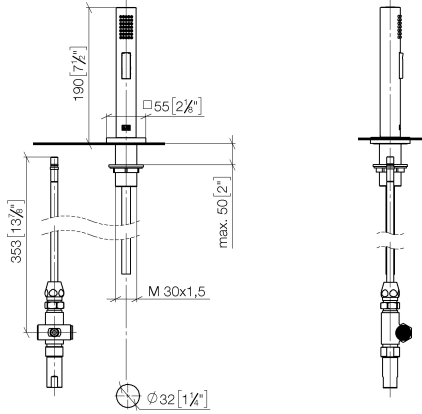

Rociador de cocina - Champagne (Oro 22k)

LOT

27 722 970

- Con roseta cuadrada
- Chorro de ducha
- Conmutación automática entre el caño de salida y el pulverizador de agua
- Altura máxima del conjunto 189 mm
- Diámetro del orificio juego de ducha 32mm
- Manguera de ducha de tela trenzada 1500mm
- Cabezal de ducha con sistema antical
- Sin plomo

27 722 970

mm [inches]

Diagrama de flujo

Códigos y Estándares

DIN 4109

ISO 3822

NSF372

NSF61