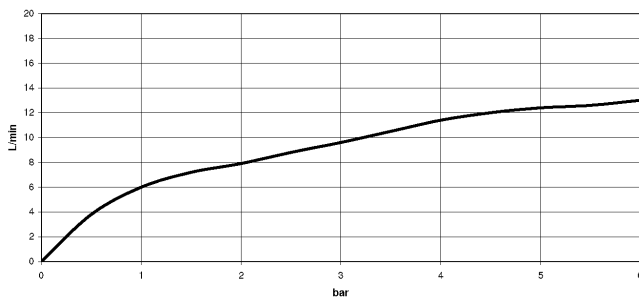

27 722 970

- Con roseta cuadrada
- Chorro de ducha
- Conmutación automática entre el caño de salida y el pulverizador de agua
- Altura máxima del conjunto 189 mm
- Diámetro del orificio juego de ducha 32mm
- Manguera de ducha de tela trenzada 1500mm
- Cabezal de ducha con sistema antical
- Sin plomo

Se puede combinar sólo con 32800680, 32843680.

Protección contra reflujo.

	Dark Platinum cepillado	27 722 970-99
	Cromo	27 722 970-00
	Platino cepillado	27 722 970-06
	Platino	27 722 970-08
	Latón (Oro 23k)	27 722 970-09
	Dark Chrome	27 722 970-19
	Latón cepillado (Oro 23k)	27 722 970-28
	Champagne cepillado (Oro 22k)	27 722 970-46
	Champagne (Oro 22k)	27 722 970-47
	Cromo cepillado	27 722 970-93

27 722 970

mm [inches]

Diagrama de flujo

Códigos y Estándares

DIN 4109

EN 1717

ISO 3822

NSF372