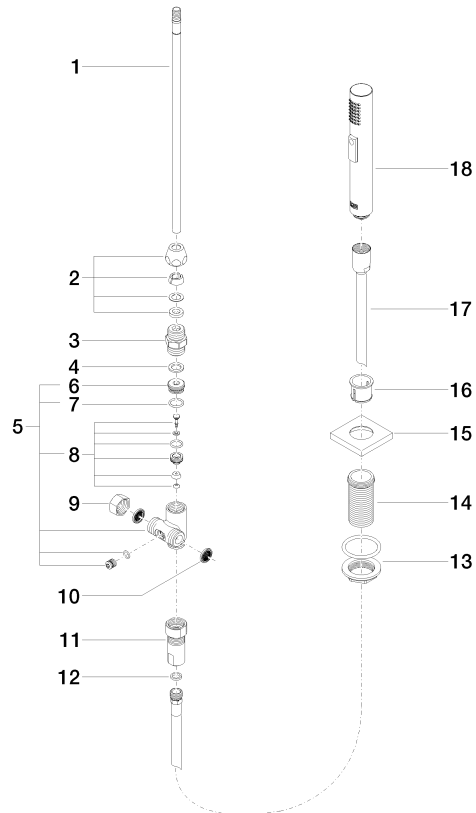

27 722 970

- Con roseta cuadrada
- Chorro de ducha
- Conmutación automática entre el caño de salida y el pulverizador de agua
- Altura máxima del conjunto 189 mm
- Diámetro del orificio juego de ducha 32mm
- Manguera de ducha de tela trenzada 1500mm
- Cabezal de ducha con sistema antical
- Sin plomo

27 722 970

mm [inches]

Diagrama de flujo

Códigos y Estándares

DIN 4109

EN 1717

ISO 3822

NSF372

IAPMO_N-4976

IAPMO_6

Belgaqua_21-027-2

27 722 970

Versión del producto hasta 10/27/2020

Versión del producto de 10/27/2020

Piezas para otros
acabados pueden
encontrarse aquí:
Cromo

Rociador de cocina - Dark Platinum cepillado

LOT

27 722 970

Lista de piezas de recambios

Versión del producto hasta 10/27/2020

Versión del producto de 10/27/2020

N°	Número de artículo	Denominación	Cantidad de montaje	Plazo de entrega
	04 24 02 046 01-07	tubo	19	10