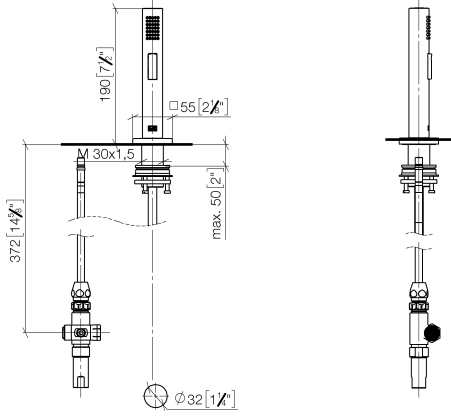

Rociador de cocina - Cromo

27 723 970

- Con roseta cuadrada
- Chorro de ducha
- Conmutación automática entre el caño de salida y el pulverizador de agua
- Altura máxima del conjunto 190 mm
- Diámetro del orificio juego de ducha 32mm
- Manguera de ducha de tela trenzada 1500mm
- Cabezal de ducha con sistema antical
- Sin plomo

Se puede combinar sólo con 33826680, 32815680.

Protección contra reflujo.

Es posible que salga un resto de agua del grifo después de cerrar.

Mando posicionable libremente.

	Cromo	27 723 970-00
	Platino cepillado	27 723 970-06
	Platino	27 723 970-08
	Dark Chrome	27 723 970-19
	Latón cepillado (Oro 23k)	27 723 970-28
	Champagne cepillado (Oro 22k)	27 723 970-46
	Champagne (Oro 22k)	27 723 970-47
	Dark Platinum cepillado	27 723 970-99

Rociador de cocina - Cromo

27 723 970

mm [inches]

Rociador de cocina - Cromo

27 723 970

Versión del producto de 2/1/2023

Piezas para otros
acabados pueden
encontrarse aquí:
Platino cepillado

Rociador de cocina - Cromo

27 723 970

Lista de piezas de recambios

Versión del producto de 2/1/2023

N°	Número de artículo	Denominación	Cantidad de montaje	Plazo de entrega
	04 12 11 158 00-00	duchas	9	10