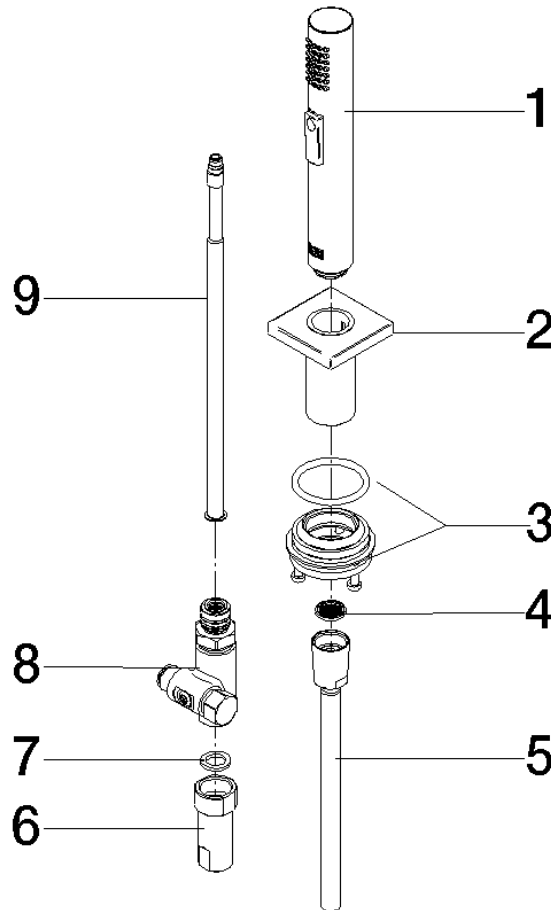

Rociador de cocina - Cromo

27 723 970

- Con roseta cuadrada
- Chorro de ducha
- Conmutación automática entre el caño de salida y el pulverizador de agua
- Altura máxima del conjunto 190 mm
- Diámetro del orificio juego de ducha 32mm
- Manguera de ducha de tela trenzada 1500mm
- Cabezal de ducha con sistema antical
- Sin plomo

Se puede combinar sólo con 33826680, 32815680.

Protección contra reflujo.

Es posible que salga un resto de agua del grifo después de cerrar.

Mando posicionable libremente.

	Cromo	27 723 970-00
	Platino cepillado	27 723 970-06
	Platino	27 723 970-08
	Dark Chrome	27 723 970-19
	Latón cepillado (Oro 23k)	27 723 970-28
	Champagne cepillado (Oro 22k)	27 723 970-46
	Champagne (Oro 22k)	27 723 970-47
	Dark Platinum cepillado	27 723 970-99

Rociador de cocina - Cromo

27 723 970

mm [inches]

Rociador de cocina - Cromo

27 723 970

Versión del producto de 2/1/2023

Piezas para otros
acabados pueden
encontrarse aquí:
Platino cepillado

Rociador de cocina - Cromo

27 723 970

Lista de piezas de recambios

Versión del producto de 2/1/2023

N°	Número de artículo	Denominación	Cantidad de montaje	Plazo de entrega
	04 12 11 158 00-00	duchas	9	10