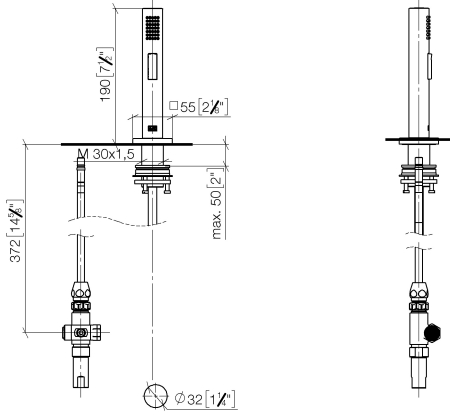

Rociador de cocina - Platino cepillado

27 723 970

- Con roseta cuadrada
- Chorro de ducha
- Conmutación automática entre el caño de salida y el pulverizador de agua
- Altura máxima del conjunto 190 mm
- Diámetro del orificio juego de ducha 32mm
- Manguera de ducha de tela trenzada 1500mm
- Cabezal de ducha con sistema antical
- Sin plomo

Se puede combinar sólo con 33826680, 32815680.

Protección contra reflujo.

Es posible que salga un resto de agua del grifo después de cerrar.

Mando posicionable libremente.

	Platino cepillado	27 723 970-06
	Cromo	27 723 970-00
	Platino	27 723 970-08
	Dark Chrome	27 723 970-19
	Latón cepillado (Oro 23k)	27 723 970-28
	Champagne cepillado (Oro 22k)	27 723 970-46
	Champagne (Oro 22k)	27 723 970-47
	Dark Platinum cepillado	27 723 970-99

Rociador de cocina - Platino cepillado

27 723 970

mm [inches]

Rociador de cocina - Platino cepillado

27 723 970

Versión del producto de 2/1/2023

Piezas para otros
acabados pueden
encontrarse aquí:
Cromo

Rociador de cocina - Platino cepillado

27 723 970

Lista de piezas de recambios

Versión del producto de 2/1/2023

N°	Número de artículo	Denominación	Cantidad de montaje	Plazo de entrega
	04 12 11 158 00-06	duchas	9	10