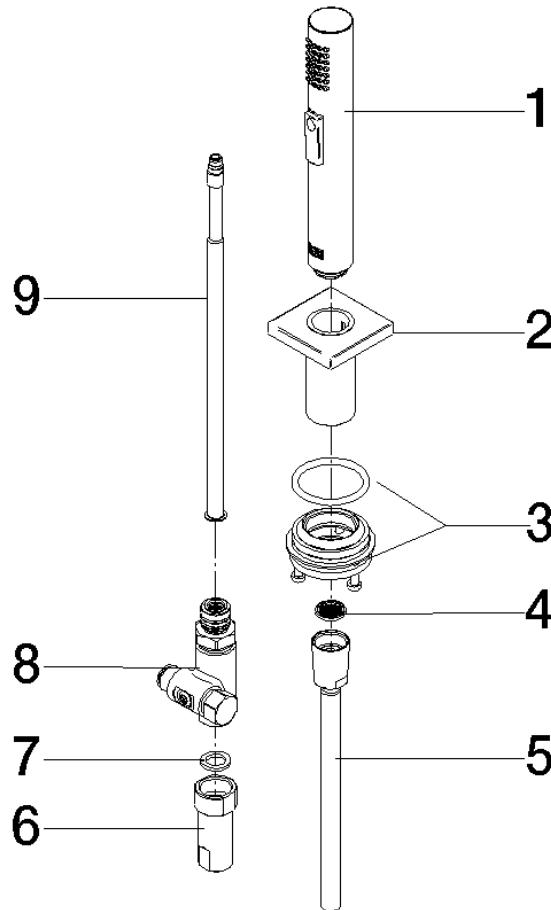

Rociador de cocina - Platino cepillado

27 723 970

- Con roseta cuadrada
- Chorro de ducha
- Conmutación automática entre el caño de salida y el pulverizador de agua
- Altura máxima del conjunto 190 mm
- Diámetro del orificio juego de ducha 32mm
- Manguera de ducha de tela trenzada 1500mm
- Cabezal de ducha con sistema antical
- Sin plomo

Se puede combinar sólo con 33826680, 32815680.

Protección contra reflujo.

Es posible que salga un resto de agua del grifo después de cerrar.

Mando posicionable libremente.

	Platino cepillado	27 723 970-06
	Cromo	27 723 970-00
	Platino	27 723 970-08
	Dark Chrome	27 723 970-19
	Latón cepillado (Oro 23k)	27 723 970-28
	Champagne cepillado (Oro 22k)	27 723 970-46
	Champagne (Oro 22k)	27 723 970-47
	Dark Platinum cepillado	27 723 970-99

Rociador de cocina - Platino cepillado

27 723 970

mm [inches]

Rociador de cocina - Platino cepillado

27 723 970

Versión del producto de 2/1/2023

Piezas para otros
acabados pueden
encontrarse aquí:
Cromo

Rociador de cocina - Platino cepillado

27 723 970

Lista de piezas de recambios

Versión del producto de 2/1/2023

N°	Número de artículo	Denominación	Cantidad de montaje	Plazo de entrega
	04 12 11 158 00-06	duchas	9	10