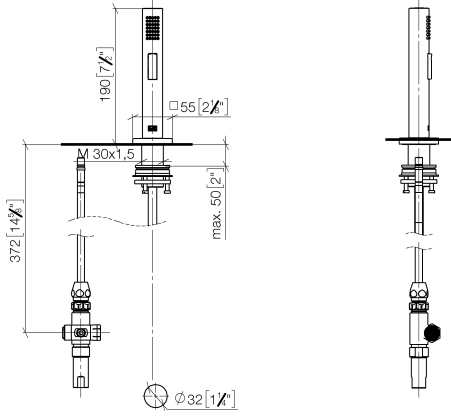

## Rociador de cocina - Platino

27 723 970

- Con roseta cuadrada
- Chorro de ducha
- Conmutación automática entre el caño de salida y el pulverizador de agua
- Altura máxima del conjunto 190 mm
- Diámetro del orificio juego de ducha 32mm
- Manguera de ducha de tela trenzada 1500mm
- Cabezal de ducha con sistema antical
- Sin plomo

Se puede combinar sólo con 33826680, 32815680.

Protección contra reflujo.

Es posible que salga un resto de agua del grifo después de cerrar.

Mando posicionable libremente.

	Platino	27 723 970-08
	Cromo	27 723 970-00
	Platino cepillado	27 723 970-06
	Dark Chrome	27 723 970-19
	Latón cepillado (Oro 23k)	27 723 970-28
	Champagne cepillado (Oro 22k)	27 723 970-46
	Champagne (Oro 22k)	27 723 970-47
	Dark Platinum cepillado	27 723 970-99

## Rociador de cocina - Platino

27 723 970

mm [inches]