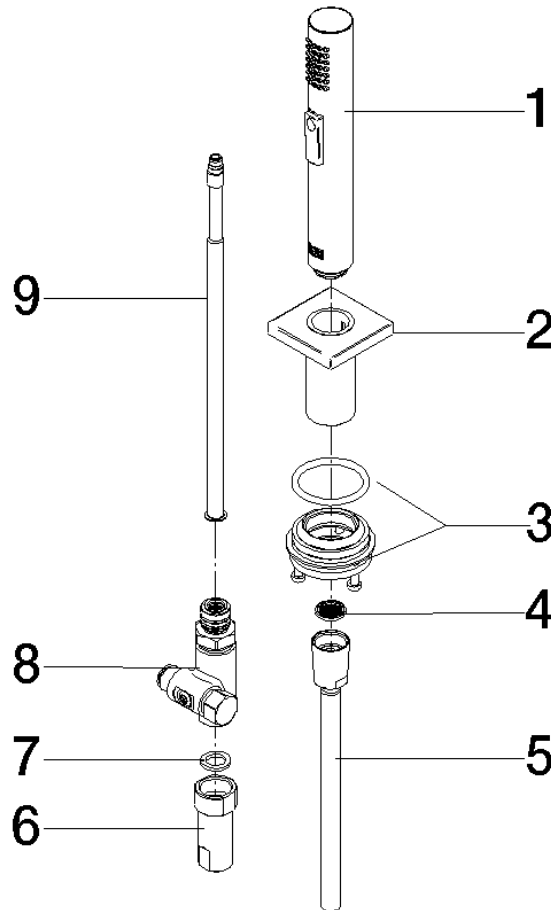

Rociador de cocina - Platino

27 723 970

Versión del producto de 2/1/2023

Piezas para otros
acabados pueden
encontrarse aquí:
Cromo