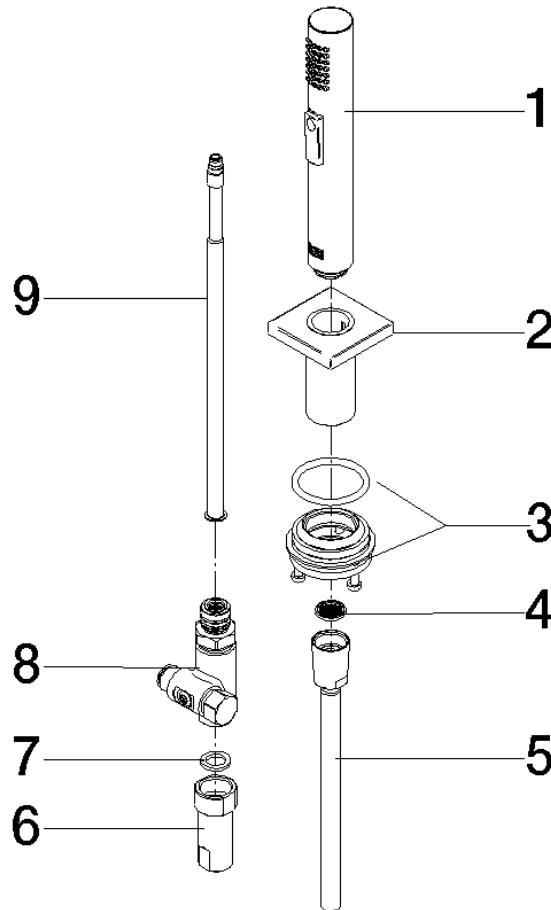

Rociador de cocina - Latón cepillado (Oro 23k)

27 723 970

- Con roseta cuadrada
- Chorro de ducha
- Conmutación automática entre el caño de salida y el pulverizador de agua
- Altura máxima del conjunto 190 mm
- Diámetro del orificio juego de ducha 32mm
- Manguera de ducha de tela trenzada 1500mm
- Cabezal de ducha con sistema antical
- Sin plomo

Se puede combinar sólo con 33826680, 32815680.

Protección contra reflujo.

Es posible que salga un resto de agua del grifo después de cerrar.

Mando posicionable libremente.

	Latón cepillado (Oro 23k)	27 723 970-28
	Cromo	27 723 970-00
	Platino cepillado	27 723 970-06
	Platino	27 723 970-08
	Dark Chrome	27 723 970-19
	Champagne cepillado (Oro 22k)	27 723 970-46
	Champagne (Oro 22k)	27 723 970-47
	Dark Platinum cepillado	27 723 970-99

Rociador de cocina - Latón cepillado (Oro 23k)

27 723 970

mm [inches]

Rociador de cocina - Latón cepillado (Oro 23k)

27 723 970

Versión del producto de 2/1/2023

Piezas para otros
acabados pueden
encontrarse aquí:
Cromo

Rociador de cocina - Latón cepillado (Oro 23k)

27 723 970

Lista de piezas de recambios

Versión del producto de 2/1/2023

N°	Número de artículo	Denominación	Cantidad de montaje	Plazo de entrega
	04 12 11 158 00-28	duchas	9	20