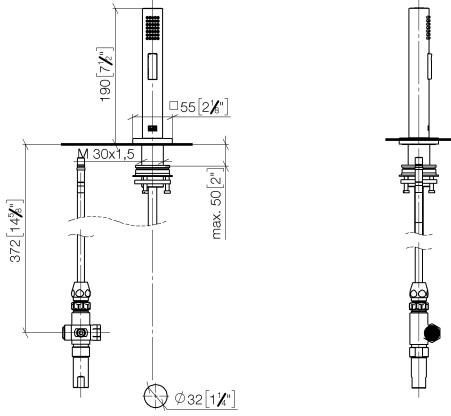

Rociador de cocina - Latón cepillado (Oro 23k)

27 723 970

- Con roseta cuadrada
- Chorro de ducha
- Conmutación automática entre el caño de salida y el pulverizador de agua
- Altura máxima del conjunto 190 mm
- Diámetro del orificio juego de ducha 32mm
- Manguera de ducha de tela trenzada 1500mm
- Cabezal de ducha con sistema antical
- Sin plomo

Se puede combinar sólo con 33826680, 32815680.

Protección contra reflujo.

Es posible que salga un resto de agua del grifo después de cerrar.

Mando posicionable libremente.

	Latón cepillado (Oro 23k)	27 723 970-28
	Cromo	27 723 970-00
	Platino cepillado	27 723 970-06
	Platino	27 723 970-08
	Dark Chrome	27 723 970-19
	Champagne cepillado (Oro 22k)	27 723 970-46
	Champagne (Oro 22k)	27 723 970-47
	Dark Platinum cepillado	27 723 970-99

Rociador de cocina - Latón cepillado (Oro 23k)

27 723 970

mm [inches]

Rociador de cocina - Latón cepillado (Oro 23k)

27 723 970

Versión del producto de 2/1/2023

Piezas para otros
acabados pueden
encontrarse aquí:
Cromo

Rociador de cocina - Latón cepillado (Oro 23k)

27 723 970

Lista de piezas de recambios

Versión del producto de 2/1/2023

N°	Número de artículo	Denominación	Cantidad de montaje	Plazo de entrega
	04 12 11 158 00-28	duchas	9	20