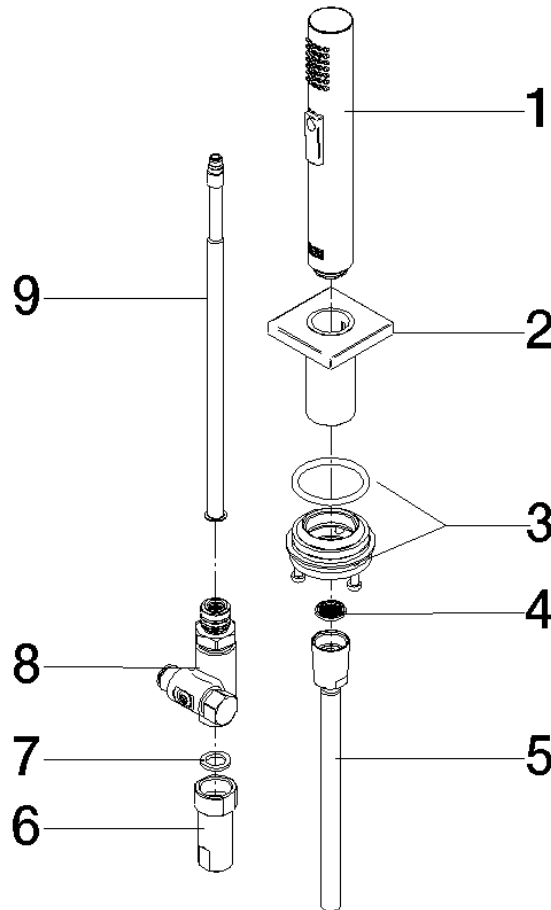

Rociador de cocina - Champagne cepillado (Oro 22k)

27 723 970

Versión del producto de 2/1/2023

Piezas para otros
acabados pueden
encontrarse aquí:
Cromo