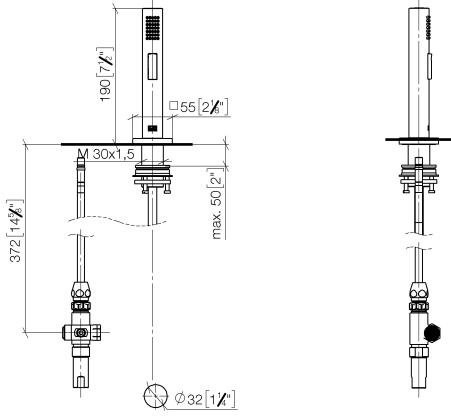

## Rociador de cocina - Champagne cepillado (Oro 22k)

27 723 970

- Con roseta cuadrada
- Chorro de ducha
- Conmutación automática entre el caño de salida y el pulverizador de agua
- Altura máxima del conjunto 190 mm
- Diámetro del orificio juego de ducha 32mm
- Manguera de ducha de tela trenzada 1500mm
- Cabezal de ducha con sistema antical
- Sin plomo

Se puede combinar sólo con 33826680, 32815680.

Protección contra reflujo.

Es posible que salga un resto de agua del grifo después de cerrar.

Mando posicionable libremente.

	Champagne cepillado (Oro 22k)	27 723 970-46
	Cromo	27 723 970-00
	Platino cepillado	27 723 970-06
	Platino	27 723 970-08
	Dark Chrome	27 723 970-19
	Latón cepillado (Oro 23k)	27 723 970-28
	Champagne (Oro 22k)	27 723 970-47
	Dark Platinum cepillado	27 723 970-99

# Rociador de cocina - Champagne cepillado (Oro 22k)

27 723 970

mm [inches]