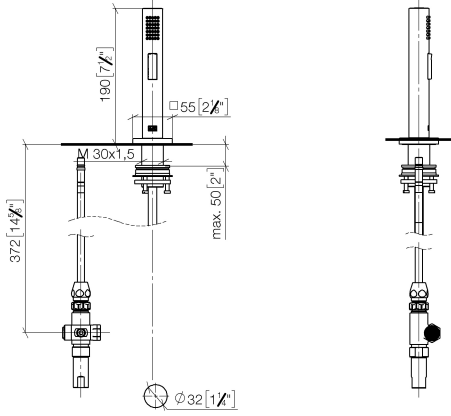

Rociador de cocina - Champagne (Oro 22k)

27 723 970

- Con roseta cuadrada
- Chorro de ducha
- Conmutación automática entre el caño de salida y el pulverizador de agua
- Altura máxima del conjunto 190 mm
- Diámetro del orificio juego de ducha 32mm
- Manguera de ducha de tela trenzada 1500mm
- Cabezal de ducha con sistema antical
- Sin plomo

Se puede combinar sólo con 33826680, 32815680.

Protección contra reflujo.

Es posible que salga un resto de agua del grifo después de cerrar.

Mando posicionable libremente.

	Champagne (Oro 22k)	27 723 970-47
	Cromo	27 723 970-00
	Platino cepillado	27 723 970-06
	Platino	27 723 970-08
	Dark Chrome	27 723 970-19
	Latón cepillado (Oro 23k)	27 723 970-28
	Champagne cepillado (Oro 22k)	27 723 970-46
	Dark Platinum cepillado	27 723 970-99

Rociador de cocina - Champagne (Oro 22k)

27 723 970

mm [inches]

Rociador de cocina - Champagne (Oro 22k)

27 723 970

Versión del producto de 2/1/2023

Piezas para otros
acabados pueden
encontrarse aquí:
Cromo