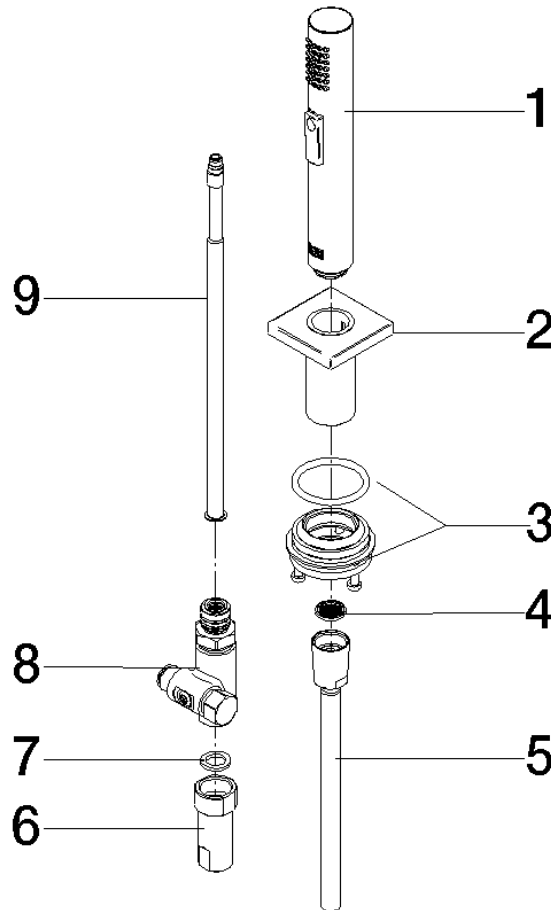

Rociador de cocina - Champagne (Oro 22k)

27 723 970

- Con roseta cuadrada
- Chorro de ducha
- Conmutación automática entre el caño de salida y el pulverizador de agua
- Altura máxima del conjunto 190 mm
- Diámetro del orificio juego de ducha 32mm
- Manguera de ducha de tela trenzada 1500mm
- Cabezal de ducha con sistema antical
- Sin plomo

Se puede combinar sólo con 33826680, 32815680.

Protección contra reflujo.

Es posible que salga un resto de agua del grifo después de cerrar.

Mando posicionable libremente.

	Champagne (Oro 22k)	27 723 970-47
	Cromo	27 723 970-00
	Platino cepillado	27 723 970-06
	Platino	27 723 970-08
	Dark Chrome	27 723 970-19
	Latón cepillado (Oro 23k)	27 723 970-28
	Champagne cepillado (Oro 22k)	27 723 970-46
	Dark Platinum cepillado	27 723 970-99

Rociador de cocina - Champagne (Oro 22k)

27 723 970

mm [inches]

Rociador de cocina - Champagne (Oro 22k)

27 723 970

Versión del producto de 2/1/2023

Piezas para otros
acabados pueden
encontrarse aquí:
Cromo

Rociador de cocina - Champagne (Oro 22k)

27 723 970

Lista de piezas de recambios

Versión del producto de 2/1/2023

N°	Número de artículo	Denominación	Cantidad de montaje	Plazo de entrega
	04 12 11 158 00-47	duchas	9	60