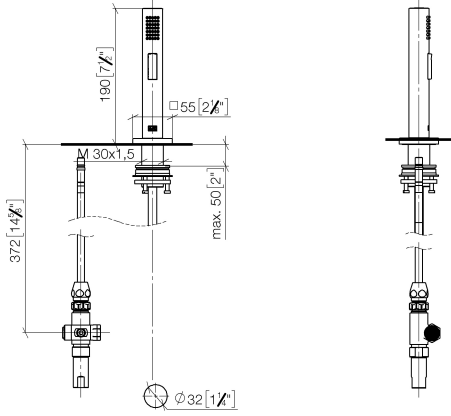

Rociador de cocina - Dark Platinum cepillado

27 723 970

- Con roseta cuadrada
- Chorro de ducha
- Conmutación automática entre el caño de salida y el pulverizador de agua
- Altura máxima del conjunto 190 mm
- Diámetro del orificio juego de ducha 32mm
- Manguera de ducha de tela trenzada 1500mm
- Cabezal de ducha con sistema antical
- Sin plomo

Se puede combinar sólo con 33826680, 32815680.

Protección contra reflujo.

Es posible que salga un resto de agua del grifo después de cerrar.

Mando posicionable libremente.

	Dark Platinum cepillado	27 723 970-99
	Cromo	27 723 970-00
	Platino cepillado	27 723 970-06
	Platino	27 723 970-08
	Dark Chrome	27 723 970-19
	Latón cepillado (Oro 23k)	27 723 970-28
	Champagne cepillado (Oro 22k)	27 723 970-46
	Champagne (Oro 22k)	27 723 970-47

Rociador de cocina - Dark Platinum cepillado

27 723 970

mm [inches]

Rociador de cocina - Dark Platinum cepillado

27 723 970

Versión del producto de 2/1/2023

Piezas para otros
acabados pueden
encontrarse aquí:
Cromo