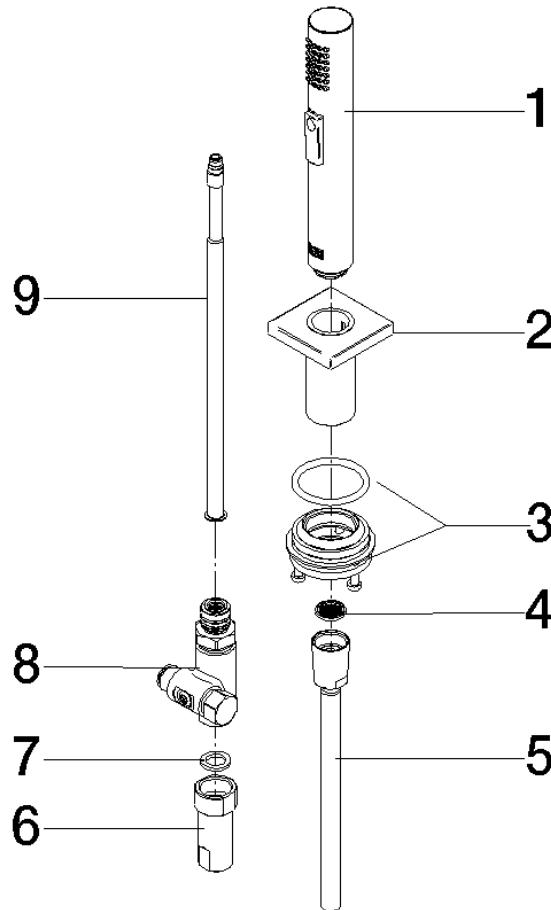

Rociador de cocina - Dark Platinum cepillado

27 723 970

- Con roseta cuadrada
- Chorro de ducha
- Conmutación automática entre el caño de salida y el pulverizador de agua
- Altura máxima del conjunto 190 mm
- Diámetro del orificio juego de ducha 32mm
- Manguera de ducha de tela trenzada 1500mm
- Cabezal de ducha con sistema antical
- Sin plomo

Se puede combinar sólo con 33826680, 32815680.

Protección contra reflujo.

Es posible que salga un resto de agua del grifo después de cerrar.

Mando posicionable libremente.

	Dark Platinum cepillado	27 723 970-99
	Cromo	27 723 970-00
	Platino cepillado	27 723 970-06
	Platino	27 723 970-08
	Dark Chrome	27 723 970-19
	Latón cepillado (Oro 23k)	27 723 970-28
	Champagne cepillado (Oro 22k)	27 723 970-46
	Champagne (Oro 22k)	27 723 970-47

Rociador de cocina - Dark Platinum cepillado

27 723 970

mm [inches]

Rociador de cocina - Dark Platinum cepillado

27 723 970

Versión del producto de 2/1/2023

Piezas para otros
acabados pueden
encontrarse aquí:
Cromo

Rociador de cocina - Dark Platinum cepillado

27 723 970

Lista de piezas de recambios

Versión del producto de 2/1/2023

N°	Número de artículo	Denominación	Cantidad de montaje	Plazo de entrega
	04 12 11 158 00-99	duchas	9	30