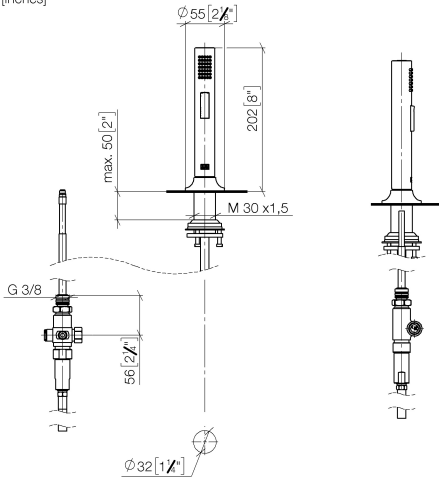

27 731 809

- Con roseta redonda
- Chorro de ducha
- Conmutación automática entre el caño de salida y el pulverizador de agua
- Altura máxima del conjunto 202 mm
- Diámetro del orificio juego de ducha 32mm
- Manguera de ducha de tela trenzada 1500mm
- Cabezal de ducha con sistema antical
- Sin plomo

Se puede combinar sólo con 33810809, 33826809, 19815809, 19825809.

Protección contra reflujo.

Es posible que salga un resto de agua del grifo después de cerrar.

Mando posicionable libremente.

	Dark Platinum cepillado	27 731 809-99
	Cromo	27 731 809-00
	Platino cepillado	27 731 809-06
	Platino	27 731 809-08
	Latón (Oro 23k)	27 731 809-09
	Dark Chrome	27 731 809-19
	Latón cepillado (Oro 23k)	27 731 809-28
	Negro mate	27 731 809-33
	Champagne cepillado (Oro 22k)	27 731 809-46
	Champagne (Oro 22k)	27 731 809-47
	Cromo cepillado	27 731 809-93

27 731 809

mm [inches]

Códigos y Estándares

EN 1717

Certificado

Belgaqua_24-005-2

VAIA Rociador de cocina - Dark Platinum cepillado

VAIA