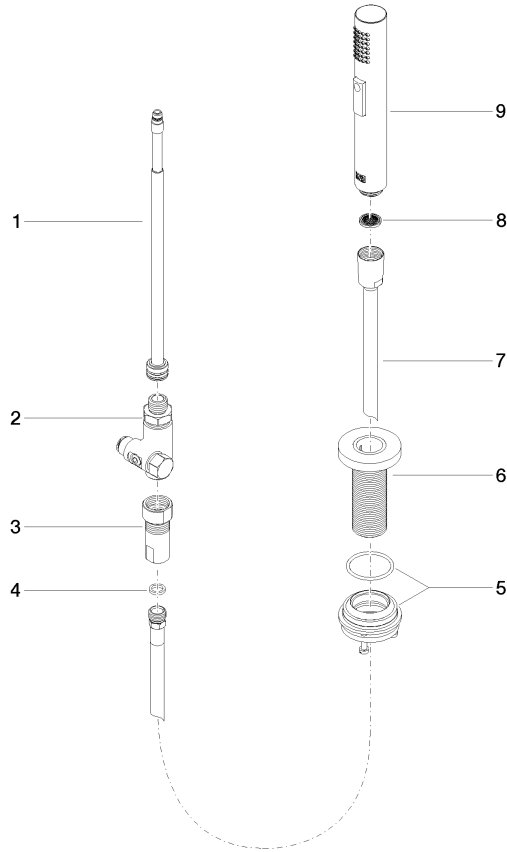

Rociador de cocina - Cromo

27 731 970

Versión del producto de 2/1/2023

Piezas para otros
acabados pueden
encontrarse aquí:
Platino cepillado