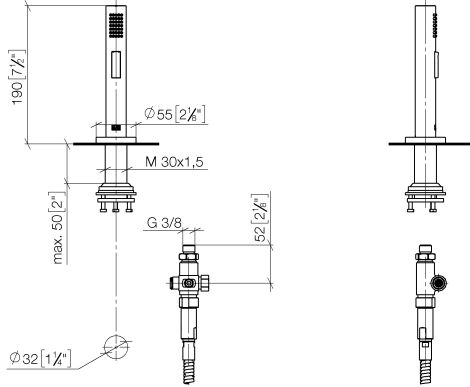

## Rociador de cocina - Cromo

27 731 970

- Con roseta redonda
- Chorro de ducha
- Conmutación automática entre el caño de salida y el pulverizador de agua
- Altura máxima del conjunto 191 mm
- Diámetro del orificio juego de ducha 32mm
- Manguera de ducha de tela trenzada 1500mm
- Cabezal de ducha con sistema antical
- Sin plomo

Se puede combinar sólo con 32815682, 33826861, 32815861, 33836888, 32816888, 20816892, 33836875, 32815875.

Protección contra reflujo.

Es posible que salga un resto de agua del grifo después de cerrar.

Mando posicionable libremente.

## Rociador de cocina - Cromo

27 731 970

mm [inches]