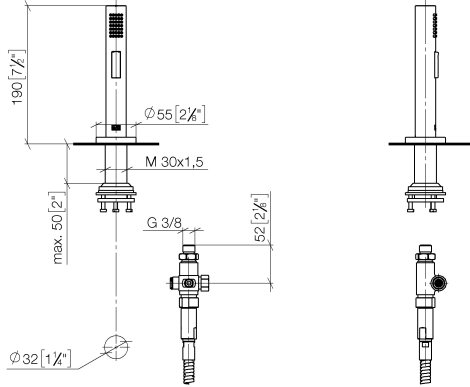

Rociador de cocina - Champagne (Oro 22k)

27 731 970

- Con roseta redonda
- Chorro de ducha
- Conmutación automática entre el caño de salida y el pulverizador de agua
- Altura máxima del conjunto 191 mm
- Diámetro del orificio juego de ducha 32mm
- Manguera de ducha de tela trenzada 1500mm
- Cabezal de ducha con sistema antical
- Sin plomo

Rociador de cocina - Champagne (Oro 22k)

27 731 970

mm [inches]

Diagrama de flujo

Códigos y Estándares

DIN 4109

EN 1717

ISO 3822