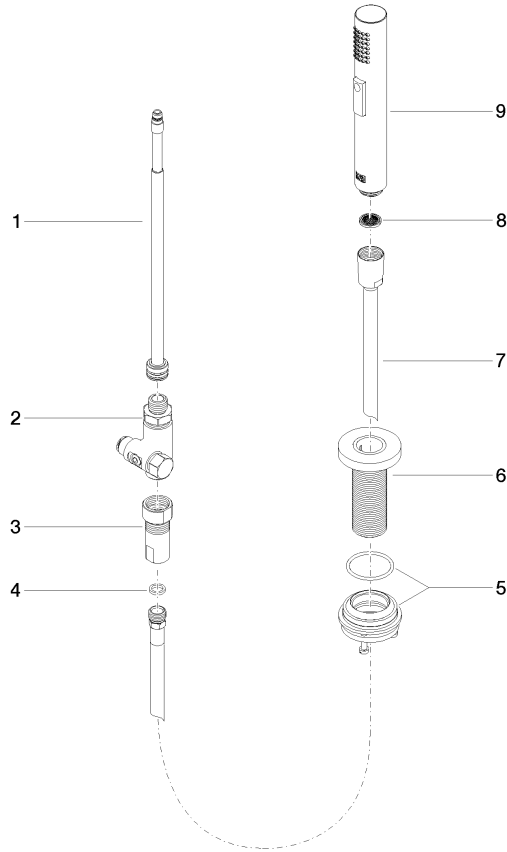

Rociador de cocina - Champagne (Oro 22k)

27 731 970

- Con roseta redonda
- Chorro de ducha
- Conmutación automática entre el caño de salida y el pulverizador de agua
- Altura máxima del conjunto 191 mm
- Diámetro del orificio juego de ducha 32mm
- Manguera de ducha de tela trenzada 1500mm
- Cabezal de ducha con sistema antical
- Sin plomo

Se puede combinar sólo con 32815682, 33826861, 32815861, 33836888, 32816888, 20816892, 33836875, 32815875.

Protección contra reflujos.

Es posible que salga un resto de agua del grifo después de cerrar.

Mando posicionable libremente.

Rociador de cocina - Champagne (Oro 22k)

27 731 970

mm [inches]

Diagrama de flujo

Códigos y Estándares

DIN 4109

EN 1717

ISO 3822

Versión del producto de 2/1/2023

Piezas para otros
acabados pueden
encontrarse aquí:
Cromo

Rociador de cocina - Champagne (Oro 22k)

27 731 970

Lista de piezas de recambios

Versión del producto de 2/1/2023

| N° | Número de artículo | Denominación | Cantidad de montaje | Plazo de entrega |
|----|--------------------|--------------|---------------------|------------------|
| | 90 17 09 046 12 90 | inversor | 9 | 2 |