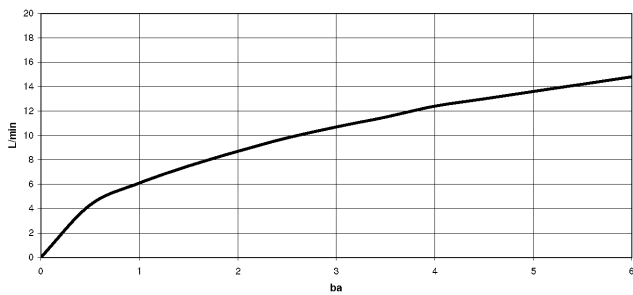

Rociador de cocina - Champagne (Oro 22k)

27 731 970

mm [inches]

Diagrama de flujo

Códigos y Estándares

DIN 4109

EN 1717

ISO 3822