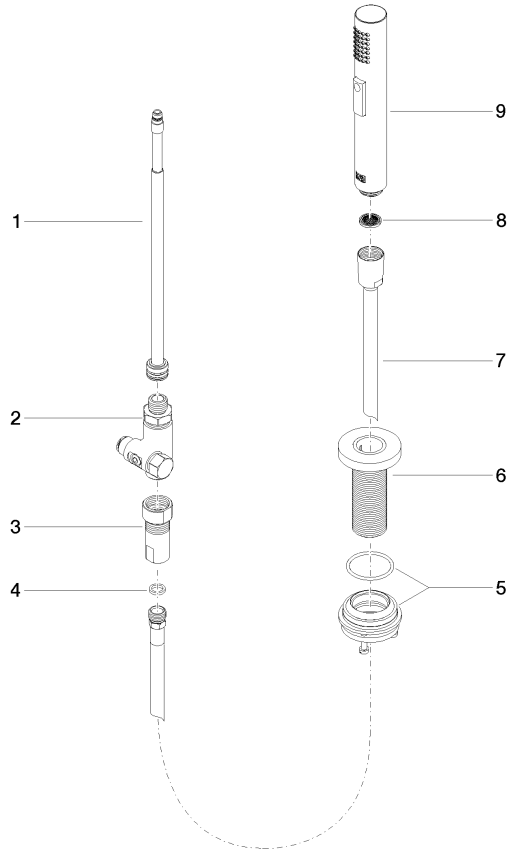

Rociador de cocina - Cromo cepillado

27 731 970

- Con roseta redonda
- Chorro de ducha
- Conmutación automática entre el caño de salida y el pulverizador de agua
- Altura máxima del conjunto 191 mm
- Diámetro del orificio juego de ducha 32mm
- Manguera de ducha de tela trenzada 1500mm
- Cabezal de ducha con sistema antical
- Sin plomo

Rociador de cocina - Cromo cepillado

27 731 970

mm [inches]

Diagrama de flujo

Códigos y Estándares

DIN 4109

EN 1717

ISO 3822

Ü-Zeichen

Rociador de cocina - Cromo cepillado

27 731 970

Certificado

LGA_29

Belgaqua_24-005-2 LGA_38

Rociador de cocina - Cromo cepillado

27 731 970

Versión del producto de 2/1/2023

Piezas para otros
acabados pueden
encontrarse aquí:
Cromo

Rociador de cocina - Cromo cepillado

27 731 970

Lista de piezas de recambios

Versión del producto de 2/1/2023

N°	Número de artículo	Denominación	Cantidad de montaje	Plazo de entrega
	90 17 09 046 12 90	inversor	9	2