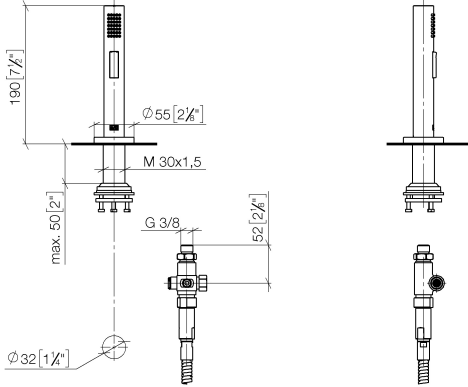

Rociador de cocina - Cromo cepillado

27 731 970

- Con roseta redonda
- Chorro de ducha
- Conmutación automática entre el caño de salida y el pulverizador de agua
- Altura máxima del conjunto 191 mm
- Diámetro del orificio juego de ducha 32mm
- Manguera de ducha de tela trenzada 1500mm
- Cabezal de ducha con sistema antical
- Sin plomo

Rociador de cocina - Cromo cepillado

27 731 970

mm [inches]

Diagrama de flujo

Códigos y Estándares

DIN 4109

EN 1717

ISO 3822