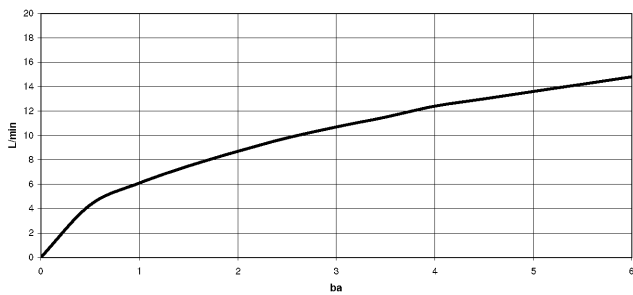

Rociador de cocina - Cromo cepillado

27 731 970

mm [inches]

Diagrama de flujo

Códigos y Estándares

DIN 4109

EN 1717

ISO 3822