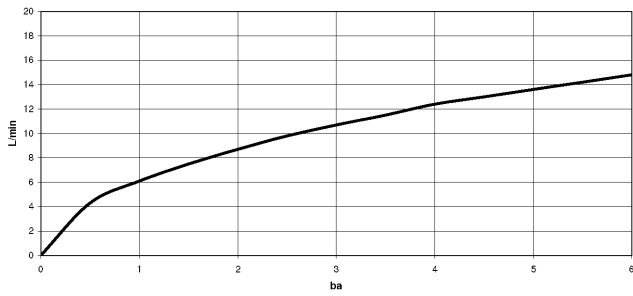

Rociador de cocina - Dark Platinum cepillado

27 731 970

mm [inches]

Diagrama de flujo

Códigos y Estándares

DIN 4109

EN 1717

ISO 3822