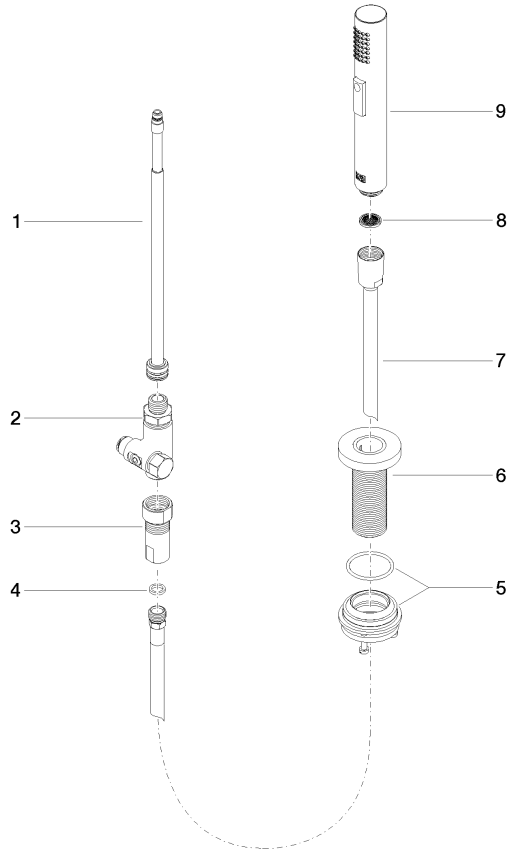

Rociador de cocina - Dark Platinum cepillado

27 731 970

- Con roseta redonda
- Chorro de ducha
- Conmutación automática entre el caño de salida y el pulverizador de agua
- Altura máxima del conjunto 191 mm
- Diámetro del orificio juego de ducha 32mm
- Manguera de ducha de tela trenzada 1500mm
- Cabezal de ducha con sistema antical
- Sin plomo

Rociador de cocina - Dark Platinum cepillado

27 731 970

mm [inches]

Diagrama de flujo

Códigos y Estándares

DIN 4109

EN 1717

ISO 3822

Versión del producto de 2/1/2023

Piezas para otros
acabados pueden
encontrarse aquí:
Cromo

Rociador de cocina - Dark Platinum cepillado

27 731 970

Lista de piezas de recambios

Versión del producto de 2/1/2023

N°	Número de artículo	Denominación	Cantidad de montaje	Plazo de entrega
	90 17 09 046 12 90	inversor	9	2