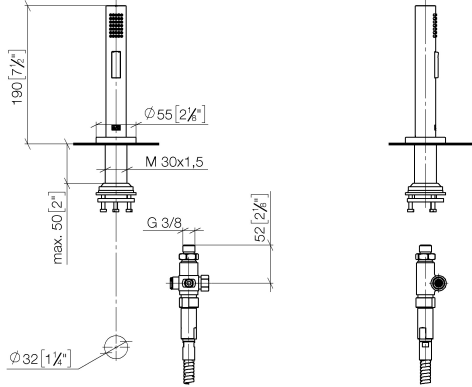

Rociador de cocina - Dark Platinum cepillado

27 731 970

- Con roseta redonda
- Chorro de ducha
- Conmutación automática entre el caño de salida y el pulverizador de agua
- Altura máxima del conjunto 191 mm
- Diámetro del orificio juego de ducha 32mm
- Manguera de ducha de tela trenzada 1500mm
- Cabezal de ducha con sistema antical
- Sin plomo

Rociador de cocina - Dark Platinum cepillado

27 731 970

mm [inches]

Diagrama de flujo

Códigos y Estándares

DIN 4109

EN 1717

ISO 3822