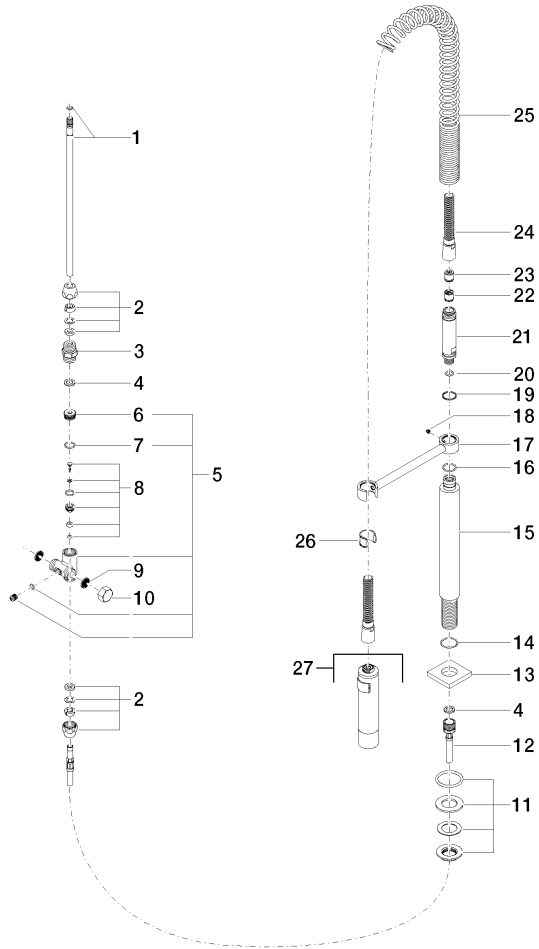

Rociador de cocina profesional tipo ducha - Platino cepillado

LOT

27 784 970

- Chorro de ducha
- Conmutación automática entre el caño de salida y juego profesional
- Altura máxima del conjunto 665 mm
- Roseta separada de 55 x 55 mm
- Diámetro del orificio grifo profesional tipo ducha 30mm
- Cabezal de ducha con sistema antical
- Sin plomo

27 784 970

mm [inches]
M 1:10

Diagrama de flujo

Códigos y Estándares

EN 1717

Rociador de cocina profesional tipo ducha - Platino cepillado

LOT

27 784 970

Certificado

Belgaqua_22_277_2

27 784 970

Versión del producto hasta 7/10/2018

Versión del producto de 7/10/2018 a 9/18/2018

Versión del producto de 9/18/2018 a 10/27/2020

Versión del producto de 10/27/2020

Piezas para otros acabados pueden encontrarse aquí:
Cromo

Versión del producto de 10/27/2020

N°	Número de artículo	Denominación	Cantidad de montaje	Plazo de entrega
	04 24 02 046 10 90	tubo	30	60