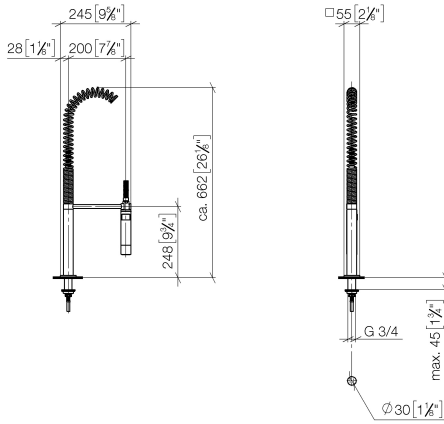

Rociador de cocina profesional tipo ducha - Platino cepillado

LOT

27 784 970

- Chorro de ducha
- Conmutación automática entre el caño de salida y juego profesional
- Altura máxima del conjunto 665 mm
- Roseta separada de 55 x 55 mm
- Diámetro del orificio grifo profesional tipo ducha 30mm
- Cabezal de ducha con sistema antical
- Sin plomo

27 784 970

mm [inches]
M 1:10

Diagrama de flujo

Códigos y Estándares

EN 1717

Rociador de cocina profesional tipo ducha - Platino cepillado

LOT

27 784 970

Versión del producto de 10/27/2020

N°	Número de artículo	Denominación	Cantidad de montaje	Plazo de entrega
	04 24 02 046 10 90	tubo	30	60