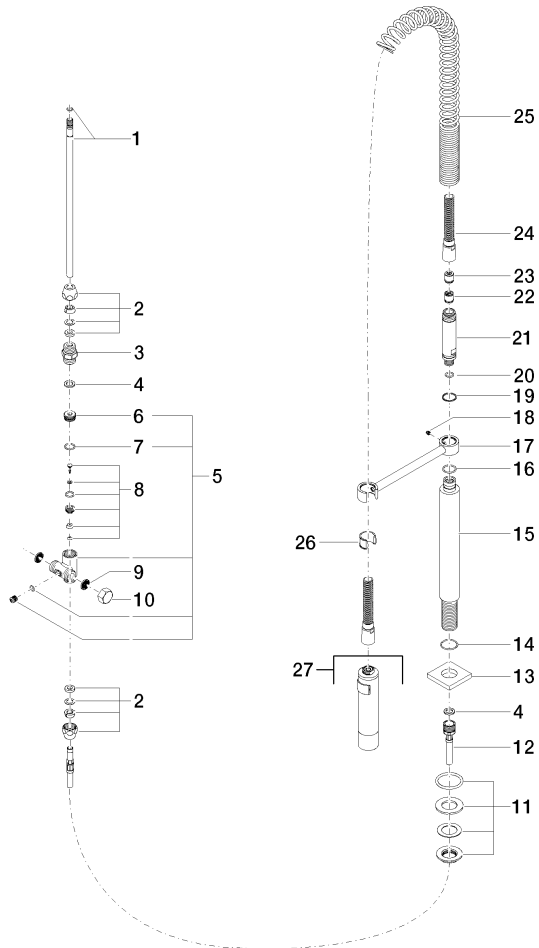

Rociador de cocina profesional tipo ducha - Dark Chrome

LOT

27 784 970

- Chorro de ducha
- Conmutación automática entre el caño de salida y juego profesional
- Altura máxima del conjunto 665 mm
- Roseta separada de 55 x 55 mm
- Diámetro del orificio grifo profesional tipo ducha 30mm
- Cabezal de ducha con sistema antical
- Sin plomo

Se puede combinar sólo con 32800680, 32843680.

Protección contra reflujo.

	Dark Chrome	27 784 970-19
	Cromo	27 784 970-00
	Platino cepillado	27 784 970-06
	Platino	27 784 970-08
	Cromo cepillado	27 784 970-93
	Dark Platinum cepillado	27 784 970-99

27 784 970

mm [inches]
M 1:10

Diagrama de flujo

Códigos y Estándares

EN 1717

Rociador de cocina profesional tipo ducha - Dark Chrome

LOT

27 784 970

Certificado

Belgaqua_22_277_2

27 784 970

Piezas para otros acabados pueden encontrarse aquí: Cromo

Rociador de cocina profesional tipo ducha - Dark Chrome

LOT

27 784 970

Lista de piezas de recambios