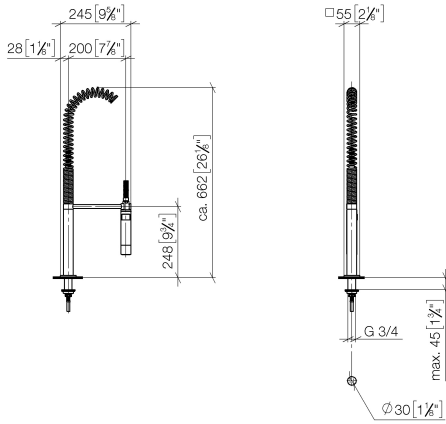

Rociador de cocina profesional tipo ducha - Dark Chrome

LOT

27 784 970

- Chorro de ducha
- Conmutación automática entre el caño de salida y juego profesional
- Altura máxima del conjunto 665 mm
- Roseta separada de 55 x 55 mm
- Diámetro del orificio grifo profesional tipo ducha 30mm
- Cabezal de ducha con sistema antical
- Sin plomo

27 784 970

mm [inches]
M 1:10

Diagrama de flujo

Códigos y Estándares

EN 1717

Rociador de cocina profesional tipo ducha - Dark Chrome

LOT

27 784 970

Certificado

Belgaqua_22_277_2

27 784 970

Piezas para otros acabados pueden encontrarse aquí: Cromo

Rociador de cocina profesional tipo ducha - Dark Chrome

LOT

27 784 970

Lista de piezas de recambios