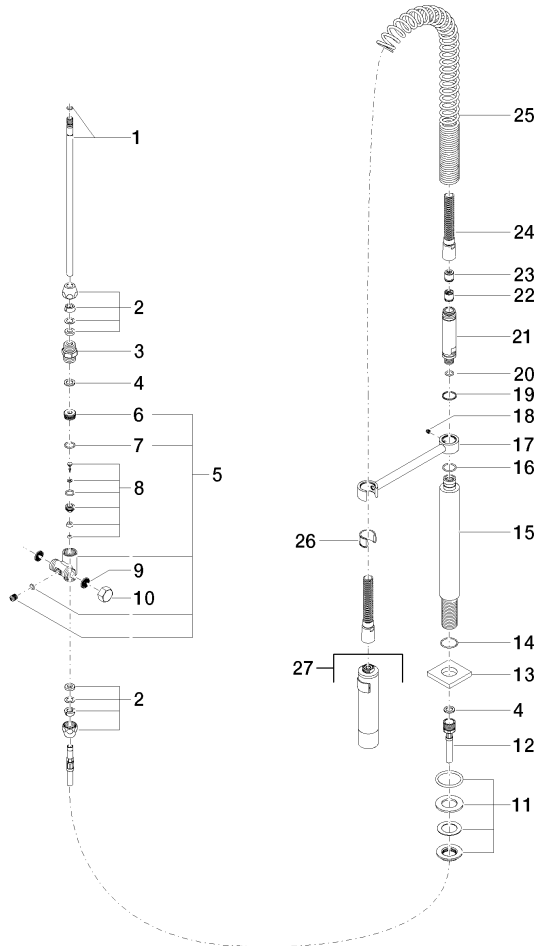

27 784 970

- Chorro de ducha
- Conmutación automática entre el caño de salida y juego profesional
- Altura máxima del conjunto 665 mm
- Roseta separada de 55 x 55 mm
- Diámetro del orificio grifo profesional tipo ducha 30mm
- Cabezal de ducha con sistema antical
- Sin plomo

Se puede combinar sólo con 32800680, 32843680.

Protección contra reflujo.

	Cromo cepillado	27 784 970-93
	Cromo	27 784 970-00
	Platino cepillado	27 784 970-06
	Platino	27 784 970-08
	Dark Chrome	27 784 970-19
	Dark Platinum cepillado	27 784 970-99

27 784 970

mm [inches]
M 1:10

Diagrama de flujo

Códigos y Estándares

EN 1717

Rociador de cocina profesional tipo ducha - Cromo cepillado

LOT

27 784 970

Certificado

Belgaqua_22_277_2

27 784 970

Versión del producto de 10/27/2020

Piezas para otros acabados pueden encontrarse aquí: Cromo

Rociador de cocina profesional tipo ducha - Cromo cepillado

LOT

27 784 970