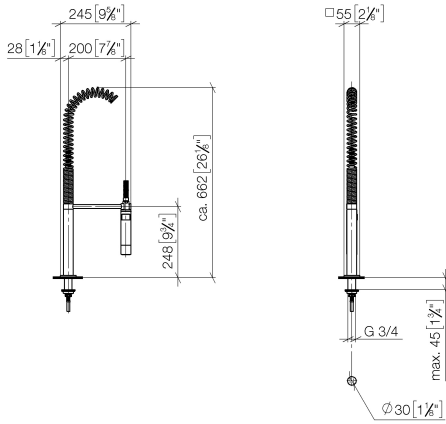

27 784 970

- Chorro de ducha
- Conmutación automática entre el caño de salida y juego profesional
- Altura máxima del conjunto 665 mm
- Roseta separada de 55 x 55 mm
- Diámetro del orificio grifo profesional tipo ducha 30mm
- Cabezal de ducha con sistema antical
- Sin plomo

27 784 970

mm [inches]
M 1:10

Diagrama de flujo

Códigos y Estándares

EN 1717

Rociador de cocina profesional tipo ducha - Cromo cepillado

LOT

27 784 970

Certificado

Belgaqua_22_277_2

27 784 970

Versión del producto de 10/27/2020

Piezas para otros acabados pueden encontrarse aquí: Cromo

Rociador de cocina profesional tipo ducha - Cromo cepillado

LOT

27 784 970