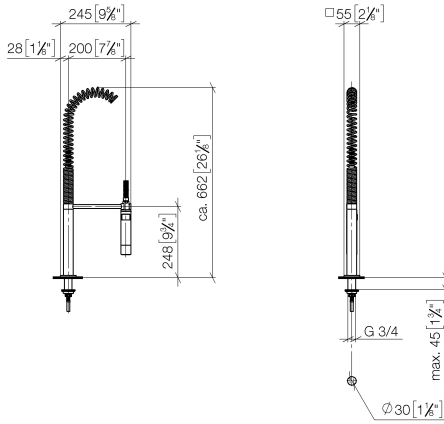

27 784 970

- Chorro de ducha
- Conmutación automática entre el caño de salida y juego profesional
- Altura máxima del conjunto 665 mm
- Roseta separada de 55 x 55 mm
- Diámetro del orificio grifo profesional tipo ducha 30mm
- Cabezal de ducha con sistema antical
- Sin plomo

Se puede combinar sólo con 32800680, 32843680.

Protección contra reflujo.

	Dark Platinum cepillado	27 784 970-99
	Cromo	27 784 970-00
	Platino cepillado	27 784 970-06
	Platino	27 784 970-08
	Dark Chrome	27 784 970-19
	Cromo cepillado	27 784 970-93

27 784 970

mm [inches]  
M 1:10

## Lista de piezas de recambios