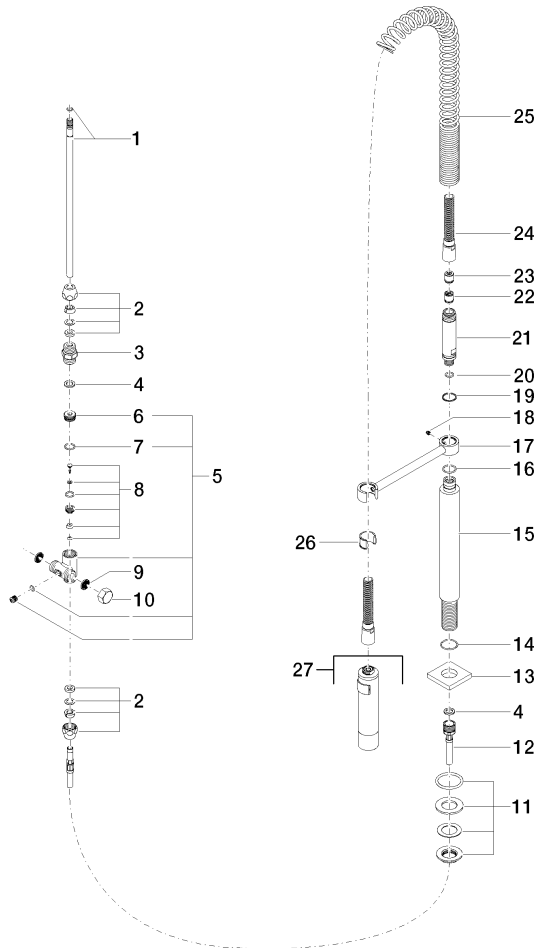

27 784 970

Piezas para otros acabados pueden encontrarse aquí: Cromo