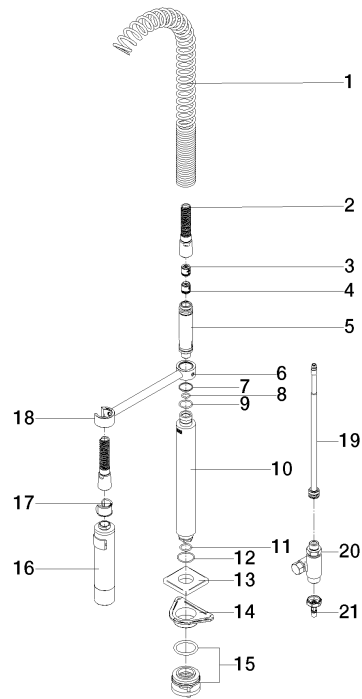

GENÉRICOS Rociador de cocina profesional tipo ducha - Cromo

27 785 970

<ul style="list-style-type: none"> ● Chorro de ducha ● Conmutación automática entre el caño de salida y juego profesional ● Altura máxima del conjunto mm ● Roseta separada de x mm ● Diámetro del orificio grifo profesional tipo ducha 30mm ● Cabezal de ducha con sistema antical ● Sin plomo 	 Cromo	27 785 970-00
	 Platino cepillado	27 785 970-06
	 Platino	27 785 970-08
	 Dark Chrome	27 785 970-19
<p>Se puede combinar sólo con 33826680, 32815680. Protección contra reflujo.</p>	 Dark Platinum cepillado	27 785 970-99

GENÉRICOS Rociador de cocina profesional tipo ducha - Cromo

27 785 970

GENÉRICOS Rociador de cocina profesional tipo ducha - Cromo

27 785 970

Versión del producto de 7/1/2023

GENÉRICOS Rociador de cocina profesional tipo ducha - Cromo

27 785 970

Lista de piezas de recambios

Versión del producto de 7/1/2023

N°	Número de artículo	Denominación	Cantidad de montaje	Plazo de entrega
	09 16 02 034 90	resorte	21	2