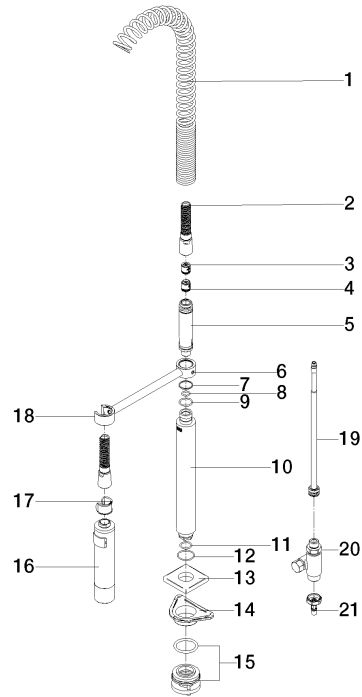

GENÉRICOS Rociador de cocina profesional tipo ducha - Platino cepillado

27 785 970

Versión del producto de 7/1/2023

Piezas para otros
acabados pueden
encontrarse aquí:
Cromo