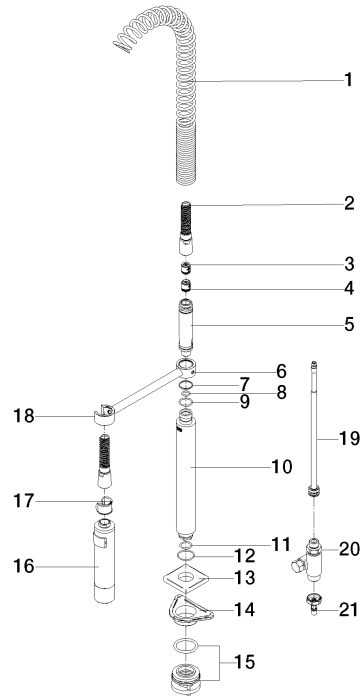

GENÉRICOS Rociador de cocina profesional tipo ducha - Platino

27 785 970

Versión del producto de 7/1/2023

Piezas para otros
acabados pueden
encontrarse aquí:
Cromo