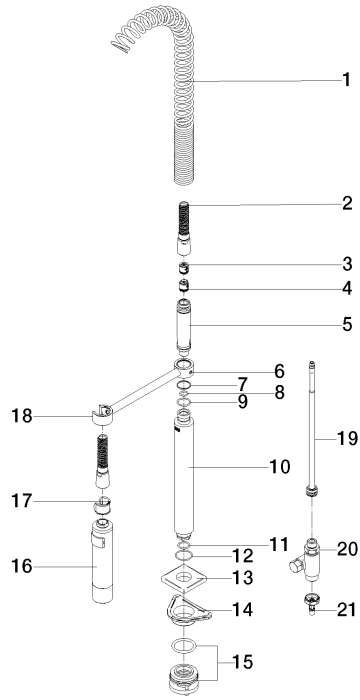

GENÉRICOS Rociador de cocina profesional tipo ducha - Dark Platinum cepillado

27 785 970

Versión del producto de 7/1/2023

Piezas para otros acabados pueden encontrarse aquí:
Cromo