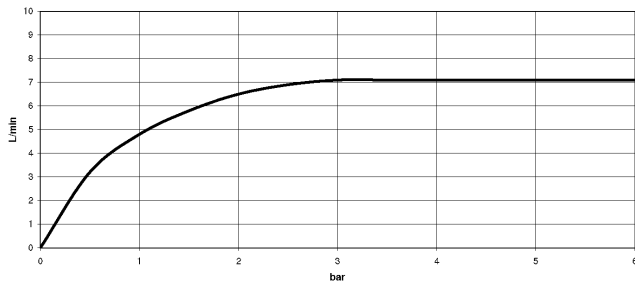

27 789 970

mm [inches]  
M 1:10

Diagrama de flujo

Códigos y Estándares

DIN 4109

EN 1717

ISO 3822

Ü-Zeichen