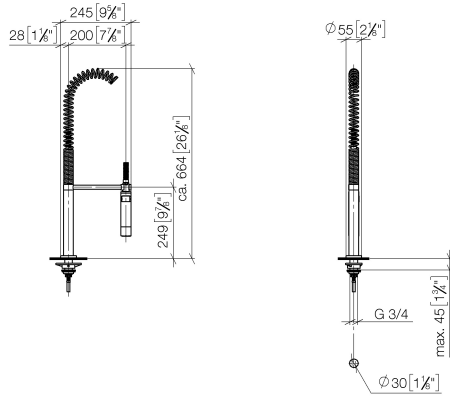

**Rociador de cocina profesional tipo ducha - Platino cepillado**

ELIO

27 789 970

Encaja con: ELIO, TARA, TARA ULTRA

- Chorro de ducha
- Conmutación automática entre el caño de salida y juego profesional
- Altura máxima del conjunto 665 mm
- Roseta separada de Ø 55mm
- Diámetro del orificio grifo profesional tipo ducha 30mm
- Cabezal de ducha con sistema antical
- Sin plomo

27 789 970

mm [inches]  
M 1:10

Diagrama de flujo

Códigos y Estándares

DIN 4109

EN 1717

ISO 3822

Ü-Zeichen

### Versión del producto de 10/27/2020

N°	Número de artículo	Denominación	Cantidad de montaje	Plazo de entrega
	04 24 02 046 01-07	tubo	30	10